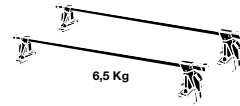

# Thule System Kit 2087

MERCURY Sable 4-dr, 00-

Fram/Front/Vorne/Avant  
Voor/Etu/Delante/  
Dopzedu/Przód/フロント

Bak/Rear/Hinten  
Arriere/Achter/Taka  
Detras/Dozadu/TyL/リア

Front	Rear
992 mm / 39 1/16 inch	988 mm / 38 7/8 inch