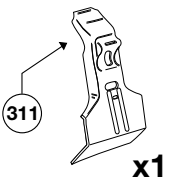

# Thule System Kit 2087

MERCURY Sable 4-dr, 00-

Fram/Front/Vorne/Avant  
Voor/Etu/Delante/  
Dopzedu/Przód/フロント

Bak/Rear/Hinten  
Arriere/Achter/Taka  
Detras/Dozadu/TyL/リア

Front	Rear
992 mm / 39 1/16 inch	988 mm / 38 7/8 inch