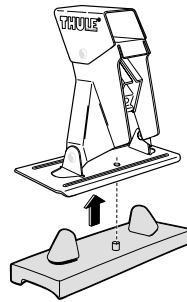

# Thule System Kit 2087

MERCURY Sable 4-dr, 00-

Fram/Front/Vorne/Avant  
Voor/Etu/Delante/  
Dopzedu/Przód/フロント

Bak/Rear/Hinten  
Arriere/Achter/Taka  
Detras/Dozadu/TyL/リア

Front	Rear
992 mm / 39 1/16 inch	988 mm / 38 7/8 inch