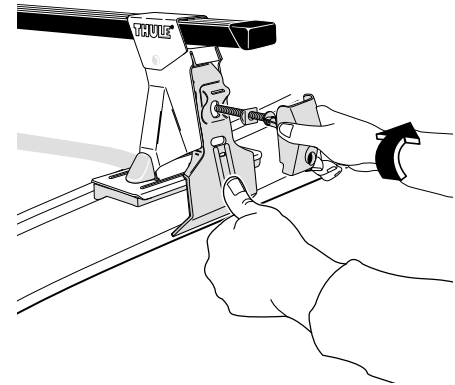

# Thule System Kit 2087

MERCURY Sable 4-dr, 00-

Fram/Front/Vorne/Avant  
Voor/Etu/Delante/  
Dopzedu/Przód/フロント

Bak/Rear/Hinten  
Arriere/Achter/Taka  
Detras/Dozadu/TyL/リア

Front	Rear
992 mm / 39 1/16 inch	988 mm / 38 7/8 inch