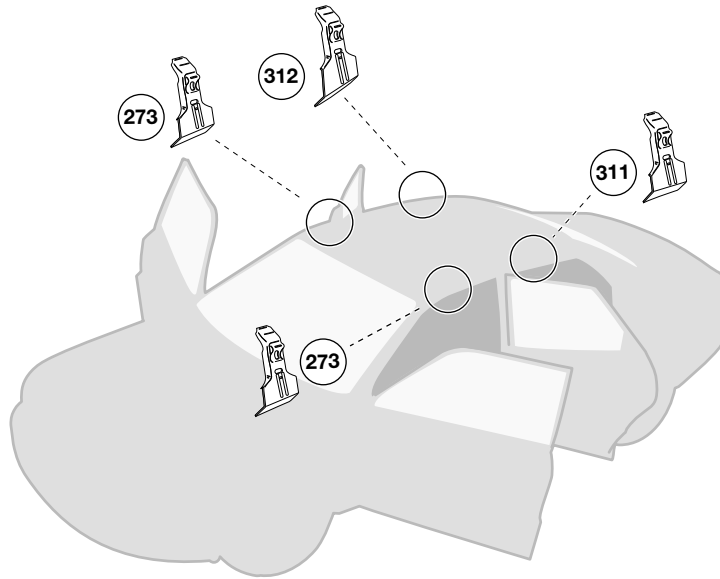

# Thule System Kit 2087

MERCURY Sable 4-dr, 00-

Fram/Front/Vorne/Avant  
Voor/Etu/Delante/  
Dopzedu/Przód/フロント

Bak/Rear/Hinten  
Arriere/Achter/Taka  
Detras/Dozadu/TyL/リア

Front	Rear
992 mm / 39 1/16 inch	988 mm / 38 7/8 inch