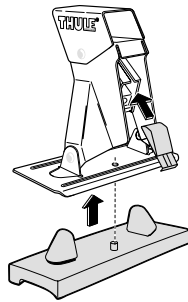

# Thule System Kit 2087

MERCURY Sable 4-dr, 00-

Fram/Front/Vorne/Avant  
Voor/Etu/Delante/  
Dopzedu/Przód/フロント

Bak/Rear/Hinten  
Arriere/Achter/Taka  
Detras/Dozadu/TyL/リア

Front	Rear
992 mm / 39 1/16 inch	988 mm / 38 7/8 inch