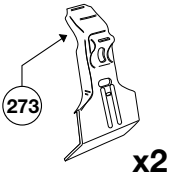

# Thule System Kit 2087

MERCURY Sable 4-dr, 00-

Fram/Front/Vorne/Avant  
Voor/Etu/Delante/  
Dopzedu/Przód/フロント

Bak/Rear/Hinten  
Arriere/Achter/Taka  
Detras/Dozadu/TyL/リア

Front	Rear
992 mm / 39 1/16 inch	988 mm / 38 7/8 inch