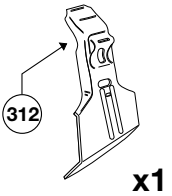

# Thule System Kit 2087

MERCURY Sable 4-dr, 00-

Fram/Front/Vorne/Avant  
Voor/Etu/Delante/  
Dopzedu/Przód/フロント

Bak/Rear/Hinten  
Arriere/Achter/Taka  
Detras/Dozadu/TyL/リア

Front	Rear
992 mm / 39 1/16 inch	988 mm / 38 7/8 inch