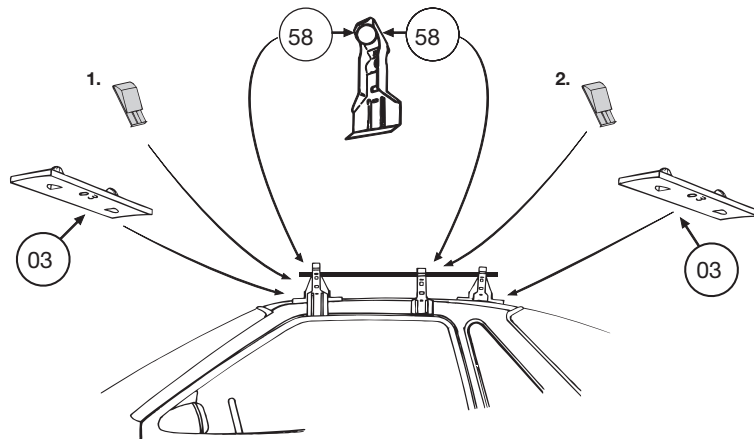

## SATURN 2-dr

Front

Rear

960 mm / 37 <sup>3</sup>/<sub>4</sub> inch

960 mm / 37 <sup>3</sup>/<sub>4</sub> inch

## SATURN 4-dr SATURN 5-dr, 93-

Front

Rear

**4-dr** 985 mm / 38 <sup>3</sup>/<sub>4</sub> inch

985 mm / 38 <sup>3</sup>/<sub>4</sub> inch

**5-dr** 100 mm / 39 <sup>1</sup>/<sub>2</sub> inch

995 mm / 39 <sup>1</sup>/<sub>4</sub> inch