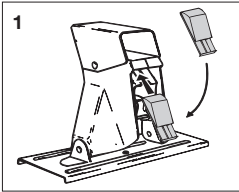

## SATURN 2-dr

Front

Rear

960 mm / 37 <sup>3</sup>/<sub>4</sub> inch

960 mm / 37 <sup>3</sup>/<sub>4</sub> inch

## SATURN 4-dr SATURN 5-dr, 93-

Front

Rear

**4-dr** 985 mm / 38 <sup>3</sup>/<sub>4</sub> inch

985 mm / 38 <sup>3</sup>/<sub>4</sub> inch

**5-dr** 100 mm / 39 <sup>1</sup>/<sub>2</sub> inch

995 mm / 39 <sup>1</sup>/<sub>4</sub> inch