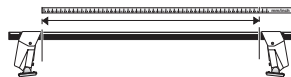

## SATURN 2-dr

Front

Rear

960 mm / 37 <sup>3</sup>/<sub>4</sub> inch

960 mm / 37 <sup>3</sup>/<sub>4</sub> inch

## SATURN 4-dr SATURN 5-dr, 93-

Front

Rear

**4-dr** 985 mm / 38 <sup>3</sup>/<sub>4</sub> inch

985 mm / 38 <sup>3</sup>/<sub>4</sub> inch

**5-dr** 100 mm / 39 <sup>1</sup>/<sub>2</sub> inch

995 mm / 39 <sup>1</sup>/<sub>4</sub> inch