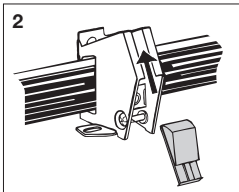

## SATURN 2-dr

Front

Rear

960 mm / 37 <sup>3</sup>/<sub>4</sub> inch

960 mm / 37 <sup>3</sup>/<sub>4</sub> inch

## SATURN 4-dr SATURN 5-dr, 93-

Front

Rear

**4-dr** 985 mm / 38 <sup>3</sup>/<sub>4</sub> inch

985 mm / 38 <sup>3</sup>/<sub>4</sub> inch

**5-dr** 100 mm / 39 <sup>1</sup>/<sub>2</sub> inch

995 mm / 39 <sup>1</sup>/<sub>4</sub> inch