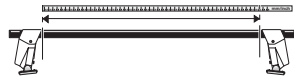

## SATURN 2-dr

Front

Rear

960 mm / 37 <sup>3</sup>/<sub>4</sub> inch

960 mm / 37 <sup>3</sup>/<sub>4</sub> inch

## SATURN 4-dr SATURN 5-dr, 93-

Front

Rear

**4-dr** 985 mm / 38 <sup>3</sup>/<sub>4</sub> inch

985 mm / 38 <sup>3</sup>/<sub>4</sub> inch

**5-dr** 100 mm / 39 <sup>1</sup>/<sub>2</sub> inch

995 mm / 39 <sup>1</sup>/<sub>4</sub> inch