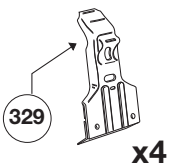

# Thule System Kit 101

**MAZDA 323 3-dr, 90–  
FORD Laser 3-dr, 90– (AUS)**

Do not pull-out the antenna.

**Front** | **Rear**

890 mm / 35 inch	855 mm / 33 5/8 inch
------------------	----------------------

**MAZDA 323 4-dr, 90–  
MAZDA 323 F, 90–  
FORD Escort 4-dr, 91– (US)  
FORD Laser 4-dr, 90– (AUS)**

Do not pull-out the antenna.

**Front** | **Rear**

<b>MAZDA 323 4-dr, 90– FORD Escort 4-dr, 91– (US) FORD Laser 4-dr, 90– (AUS)</b>	910 mm / 35 7/8 inch	904 mm / 35 5/8 inch
<b>MAZDA 323 F, 90–</b>	904 mm / 35 5/8 inch	925 mm / 36 3/8 inch