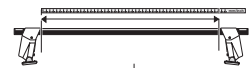

# Thule System Kit 101

**MAZDA 323 3-dr, 90–  
FORD Laser 3-dr, 90– (AUS)**

Do not pull-out the antenna.

**Front** | **Rear**

890 mm / 35 inch	855 mm / 33 5/8 inch
------------------	----------------------

**MAZDA 323 4-dr, 90–  
MAZDA 323 F, 90–  
FORD Escort 4-dr, 91– (US)  
FORD Laser 4-dr, 90– (AUS)**

Do not pull-out the antenna.

**Front** | **Rear**

<b>MAZDA 323 4-dr, 90– FORD Escort 4-dr, 91– (US) FORD Laser 4-dr, 90– (AUS)</b>	910 mm / 35 7/8 inch	904 mm / 35 5/8 inch
<b>MAZDA 323 F, 90–</b>	904 mm / 35 5/8 inch	925 mm / 36 3/8 inch