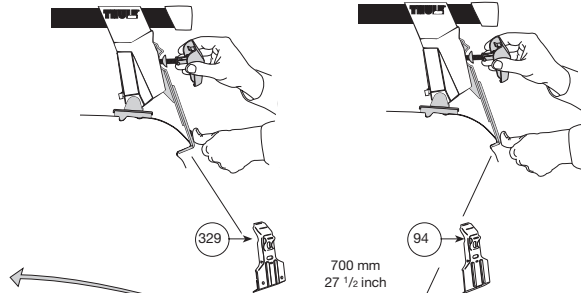

# Thule System Kit 101

**MAZDA 323 3-dr, 90–  
FORD Laser 3-dr, 90– (AUS)**

Do not pull-out the antenna.

**Front** | **Rear**

890 mm / 35 inch	855 mm / 33 5/8 inch
------------------	----------------------

**MAZDA 323 4-dr, 90–  
MAZDA 323 F, 90–  
FORD Escort 4-dr, 91– (US)  
FORD Laser 4-dr, 90– (AUS)**

Do not pull-out the antenna.

**Front** | **Rear**

<b>MAZDA 323 4-dr, 90– FORD Escort 4-dr, 91– (US) FORD Laser 4-dr, 90– (AUS)</b>	910 mm / 35 7/8 inch	904 mm / 35 5/8 inch
<b>MAZDA 323 F, 90–</b>	904 mm / 35 5/8 inch	925 mm / 36 3/8 inch