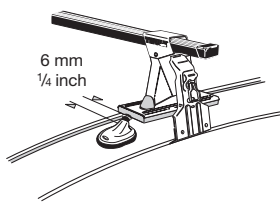

# Thule System Kit 101

**MAZDA 323 3-dr, 90–  
FORD Laser 3-dr, 90– (AUS)**

Do not pull-out the antenna.

**Front** | **Rear**

890 mm / 35 inch	855 mm / 33 5/8 inch
------------------	----------------------

**MAZDA 323 4-dr, 90–  
MAZDA 323 F, 90–  
FORD Escort 4-dr, 91– (US)  
FORD Laser 4-dr, 90– (AUS)**

Do not pull-out the antenna.

**Front** | **Rear**

<b>MAZDA 323 4-dr, 90– FORD Escort 4-dr, 91– (US) FORD Laser 4-dr, 90– (AUS)</b>	910 mm / 35 7/8 inch	904 mm / 35 5/8 inch
<b>MAZDA 323 F, 90–</b>	904 mm / 35 5/8 inch	925 mm / 36 3/8 inch