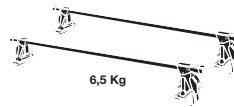

# Thule System Kit 101

**MAZDA 323 3-dr, 90–  
FORD Laser 3-dr, 90– (AUS)**

Do not pull-out the antenna.

**Front** | **Rear**

890 mm / 35 inch	855 mm / 33 5/8 inch
------------------	----------------------

**MAZDA 323 4-dr, 90–  
MAZDA 323 F, 90–  
FORD Escort 4-dr, 91– (US)  
FORD Laser 4-dr, 90– (AUS)**

Do not pull-out the antenna.

**Front** | **Rear**

<b>MAZDA 323 4-dr, 90– FORD Escort 4-dr, 91– (US) FORD Laser 4-dr, 90– (AUS)</b>	910 mm / 35 7/8 inch	904 mm / 35 5/8 inch
<b>MAZDA 323 F, 90–</b>	904 mm / 35 5/8 inch	925 mm / 36 3/8 inch