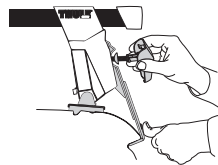

# Thule System Kit 101

**MAZDA 323 3-dr, 90–  
FORD Laser 3-dr, 90– (AUS)**

Do not pull-out the antenna.

**Front** | **Rear**

890 mm / 35 inch	855 mm / 33 5/8 inch
------------------	----------------------

**MAZDA 323 4-dr, 90–  
MAZDA 323 F, 90–  
FORD Escort 4-dr, 91– (US)  
FORD Laser 4-dr, 90– (AUS)**

Do not pull-out the antenna.

**Front** | **Rear**

<b>MAZDA 323 4-dr, 90– FORD Escort 4-dr, 91– (US) FORD Laser 4-dr, 90– (AUS)</b>	910 mm / 35 7/8 inch	904 mm / 35 5/8 inch
<b>MAZDA 323 F, 90–</b>	904 mm / 35 5/8 inch	925 mm / 36 3/8 inch