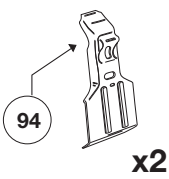

# Thule System Kit 101

**MAZDA 323 3-dr, 90–  
FORD Laser 3-dr, 90– (AUS)**

Do not pull-out the antenna.

**Front** | **Rear**

890 mm / 35 inch	855 mm / 33 5/8 inch
------------------	----------------------

**MAZDA 323 4-dr, 90–  
MAZDA 323 F, 90–  
FORD Escort 4-dr, 91– (US)  
FORD Laser 4-dr, 90– (AUS)**

Do not pull-out the antenna.

**Front** | **Rear**

<b>MAZDA 323 4-dr, 90– FORD Escort 4-dr, 91– (US) FORD Laser 4-dr, 90– (AUS)</b>	910 mm / 35 7/8 inch	904 mm / 35 5/8 inch
<b>MAZDA 323 F, 90–</b>	904 mm / 35 5/8 inch	925 mm / 36 3/8 inch