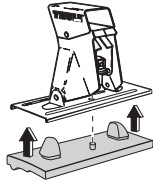

# Thule System Kit 101

**MAZDA 323 3-dr, 90–  
FORD Laser 3-dr, 90– (AUS)**

Do not pull-out the antenna.

**Front** | **Rear**

890 mm / 35 inch	855 mm / 33 5/8 inch
------------------	----------------------

**MAZDA 323 4-dr, 90–  
MAZDA 323 F, 90–  
FORD Escort 4-dr, 91– (US)  
FORD Laser 4-dr, 90– (AUS)**

Do not pull-out the antenna.

**Front** | **Rear**

<b>MAZDA 323 4-dr, 90– FORD Escort 4-dr, 91– (US) FORD Laser 4-dr, 90– (AUS)</b>	910 mm / 35 7/8 inch	904 mm / 35 5/8 inch
<b>MAZDA 323 F, 90–</b>	904 mm / 35 5/8 inch	925 mm / 36 3/8 inch