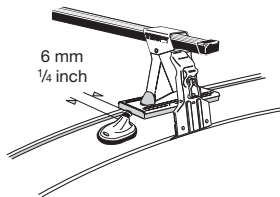

# Thule System Kit 101

**MAZDA 323 3-dr, 90–  
FORD Laser 3-dr, 90– (AUS)**

Do not pull-out the antenna.

**Front** | **Rear**

890 mm / 35 inch	855 mm / 33 5/8 inch
------------------	----------------------

**MAZDA 323 4-dr, 90–  
MAZDA 323 F, 90–  
FORD Escort 4-dr, 91– (US)  
FORD Laser 4-dr, 90– (AUS)**

Do not pull-out the antenna.

**Front** | **Rear**

<b>MAZDA 323 4-dr, 90– FORD Escort 4-dr, 91– (US) FORD Laser 4-dr, 90– (AUS)</b>	910 mm / 35 7/8 inch	904 mm / 35 5/8 inch
<b>MAZDA 323 F, 90–</b>	904 mm / 35 5/8 inch	925 mm / 36 3/8 inch