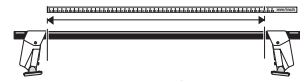

# Thule System Kit 010

**CHEVROLET** Spectrum 2-dr  
**ISUZU** Gemini Hatchback  
**NISSAN** Micra 2-dr, 83-

	Front	Rear
<b>CHEVROLET</b>	860 mm / 33 7/8 inch	880 mm / 34 5/8 inch
<b>ISUZU</b>	860 mm / 33 7/8 inch	880 mm / 34 5/8 inch
<b>NISSAN</b>	800 mm / 31 1/2 inch	845 mm / 33 1/4 inch