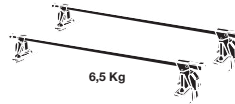

# Thule System Kit 010

**CHEVROLET** Spectrum 2-dr  
**ISUZU** Gemini Hatchback  
**NISSAN** Micra 2-dr, 83-

	Front	Rear
<b>CHEVROLET</b>	860 mm / 33 7/8 inch	880 mm / 34 5/8 inch
<b>ISUZU</b>	860 mm / 33 7/8 inch	880 mm / 34 5/8 inch
<b>NISSAN</b>	800 mm / 31 1/2 inch	845 mm / 33 1/4 inch