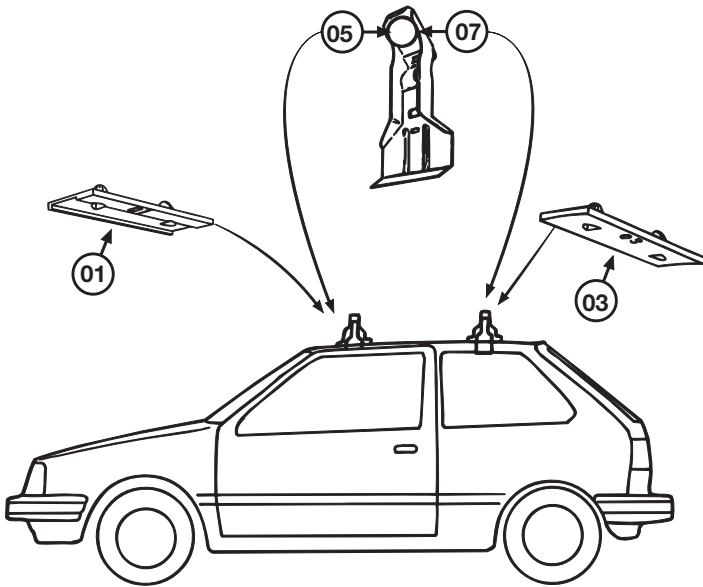

# Thule System Kit 010

**CHEVROLET** Spectrum 2-dr  
**ISUZU** Gemini Hatchback  
**NISSAN** Micra 2-dr, 83-

	Front	Rear
<b>CHEVROLET</b>	860 mm / 33 7/8 inch	880 mm / 34 5/8 inch
<b>ISUZU</b>	860 mm / 33 7/8 inch	880 mm / 34 5/8 inch
<b>NISSAN</b>	800 mm / 31 1/2 inch	845 mm / 33 1/4 inch