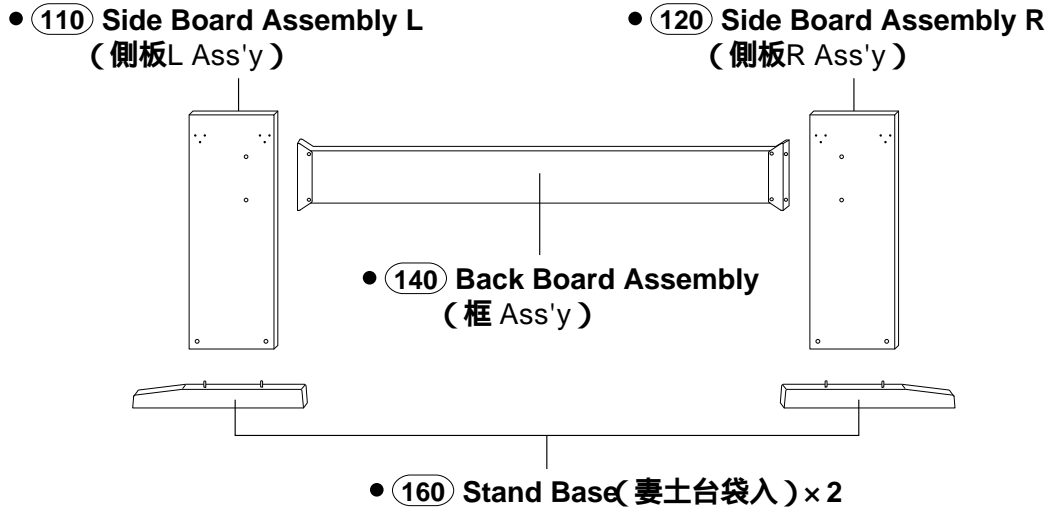

KEYBOARD STAND LW-15

SERVICE MANUAL

STAND ASSEMBLY(スタンドAss'y)

REF NO.	PART NO.	DESCRIPTION	部 品 名	REMARKS	QTY	RANK
*	110	WA698000	STAND ASSEMBLY	同 梱 品 セ ッ ト	LW-15 (WA76260)	
*	120	WA760800	Side Board Assembly L	側 板 L A s s ' y		
*	140	WA761200	Side Board Assembly R	側 板 R A s s ' y		
*	140a	WA761200	Back Board Assembly	框 A s s ' y		
*	140b	WA694800	Back Top Board	ス タ ン ド 框	(WA76130)	
*	140c	EP030190	Angle Bracket	框 補 強 金 具		2
	160	V8386300	Bind Head Tapping Screw-1	+ バ イ ン ド T P 1 種		8 01
	170	--	Stand Base Gray	妻 土 台 袋 入		2 06
	170a	V9097900	Stay Set	ア ン グ ル セ ッ ト	(V934040)	
*	180	WA761400	Angle Bracket, ST	S T , ア ン グ ル		4 01
			Screw Set	ネ ジ セ ッ ト		
	S10	ET400070	Joint Connector	ネ ジ セ ッ ト		4 01
	S20	EP030260	Bind Head Tapping Screw-1	ジョイントコネクター		12 01
	S30	V4160900	Truss Head Screw	+ バ イ ン ド T P 1 種		4 01
	S40	V8507500	Truss Head Screw	+ ト ラ ス 尖 り 先 小 ネ ジ 棒 先		4 01
	S50	VP090000	Truss Head Screw	+ ト ラ ス 尖 り 先 小 ネ ジ 棒 先		4 01

*: New Parts

RANK: Japan only

PACKING LIST(パッキングリスト)

• (170) Stay Set (アングルセット)

• (180) Screw Set (ネジセット)