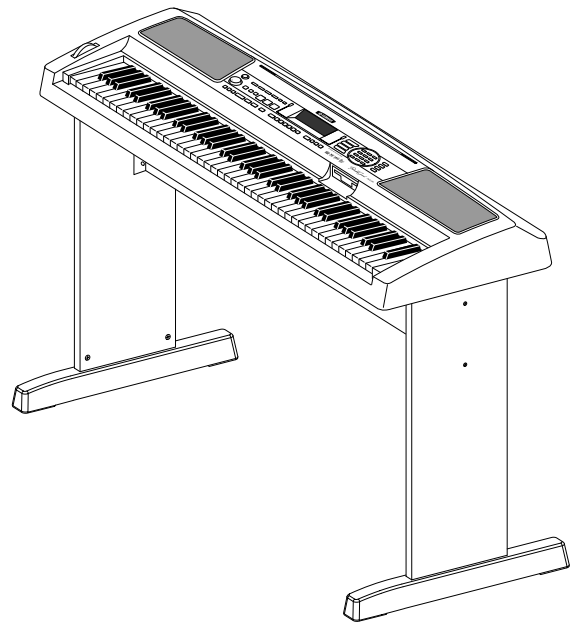

KEYBOARD STAND LW-15

SERVICE MANUAL

STAND ASSEMBLY(スタンドAss'y)

REF NO.	PART NO.	DESCRIPTION	部 品 名	REMARKS	QTY	RANK
*	110	WA698000	STAND ASSEMBLY	同 梱 品 セ ッ ト	LW-15 (WA76260)	
*	120	WA760800	Side Board Assembly L	側 板 L A s s ' y		
*	140	WA761200	Side Board Assembly R	側 板 R A s s ' y		
*	140a	WA761200	Back Board Assembly	框 A s s ' y		
*	140b	WA694800	Back Top Board	ス タ ン ド 框	(WA76130)	
*	140c	EP030190	Angle Bracket	框 補 強 金 具		2
	160	V8386300	Bind Head Tapping Screw-1	+ バ イ ン ド T P 1 種		8 01
	170	--	Stand Base Gray	妻 土 台 袋 入		2 06
	170a	V9097900	Stay Set	ア ン グ ル セ ッ ト	(V934040)	
*	180	WA761400	Angle Bracket, ST	S T , ア ン グ ル		4 01
			Screw Set	ネ ジ セ ッ ト		
	S10	ET400070	Joint Connector	ネ ジ セ ッ ト		4 01
	S20	EP030260	Bind Head Tapping Screw-1	ジョイントコネクター		12 01
	S30	V4160900	Truss Head Screw	+ バ イ ン ド T P 1 種		4 01
	S40	V8507500	Truss Head Screw	+ ト ラ ス 尖 り 先 小 ネ ジ 棒 先		4 01
	S50	VP090000	Truss Head Screw	+ ト ラ ス 尖 り 先 小 ネ ジ 棒 先		4 01

*: New Parts

RANK: Japan only

PACKING LIST(パッキングリスト)

• (170) Stay Set (アングルセット)

• (180) Screw Set (ネジセット)