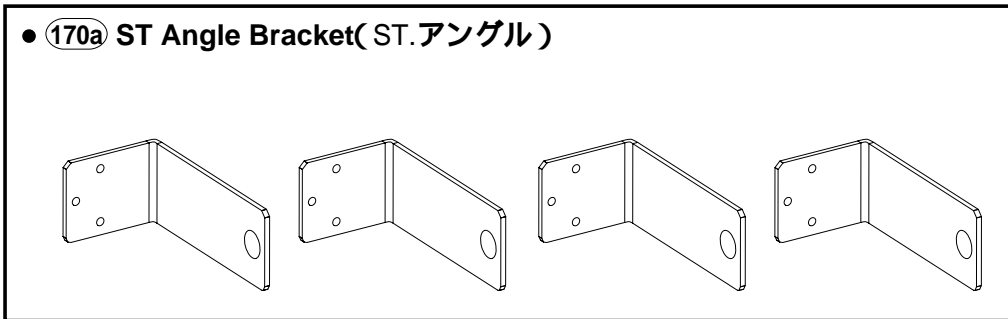

KEYBOARD STAND LW-15

SERVICE MANUAL

STAND ASSEMBLY(スタンドAss'y)

REF NO.	PART NO.	DESCRIPTION	部 品 名	REMARKS	QTY	RANK
*	110	WA698000	STAND ASSEMBLY	同 梱 品 セ ッ ト	LW-15 (WA76260)	
*	120	WA760800	Side Board Assembly L	側 板 L A s s ' y		
*	140	WA761200	Side Board Assembly R	側 板 R A s s ' y		
*	140a	WA761200	Back Board Assembly	框 A s s ' y		
*	140b	WA694800	Back Top Board	ス タ ン ド 框	(WA76130)	
*	140c	EP030190	Angle Bracket	框 補 強 金 具		2
	160	V8386300	Bind Head Tapping Screw-1	+ バ イ ン ド T P 1 種		8 01
	170	--	Stand Base Gray	妻 土 台 袋 入		2 06
	170a	V9097900	Stay Set	ア ン グ ル セ ッ ト	(V934040)	
*	180	WA761400	Angle Bracket, ST	S T , ア ン グ ル		4 01
			Screw Set	ネ ジ セ ッ ト		
	S10	ET400070	Joint Connector	ネ ジ セ ッ ト		4 01
	S20	EP030260	Bind Head Tapping Screw-1	ジョイントコネクター		12 01
	S30	V4160900	Truss Head Screw	+ バ イ ン ド T P 1 種		4 01
	S40	V8507500	Truss Head Screw	+ ト ラ ス 尖 り 先 小 ネ ジ 棒 先		4 01
	S50	VP090000	Truss Head Screw	+ ト ラ ス 尖 り 先 小 ネ ジ 棒 先		4 01

*: New Parts

RANK: Japan only

PACKING LIST(パッキングリスト)

• (170) Stay Set (アングルセット)

• (180) Screw Set (ネジセット)