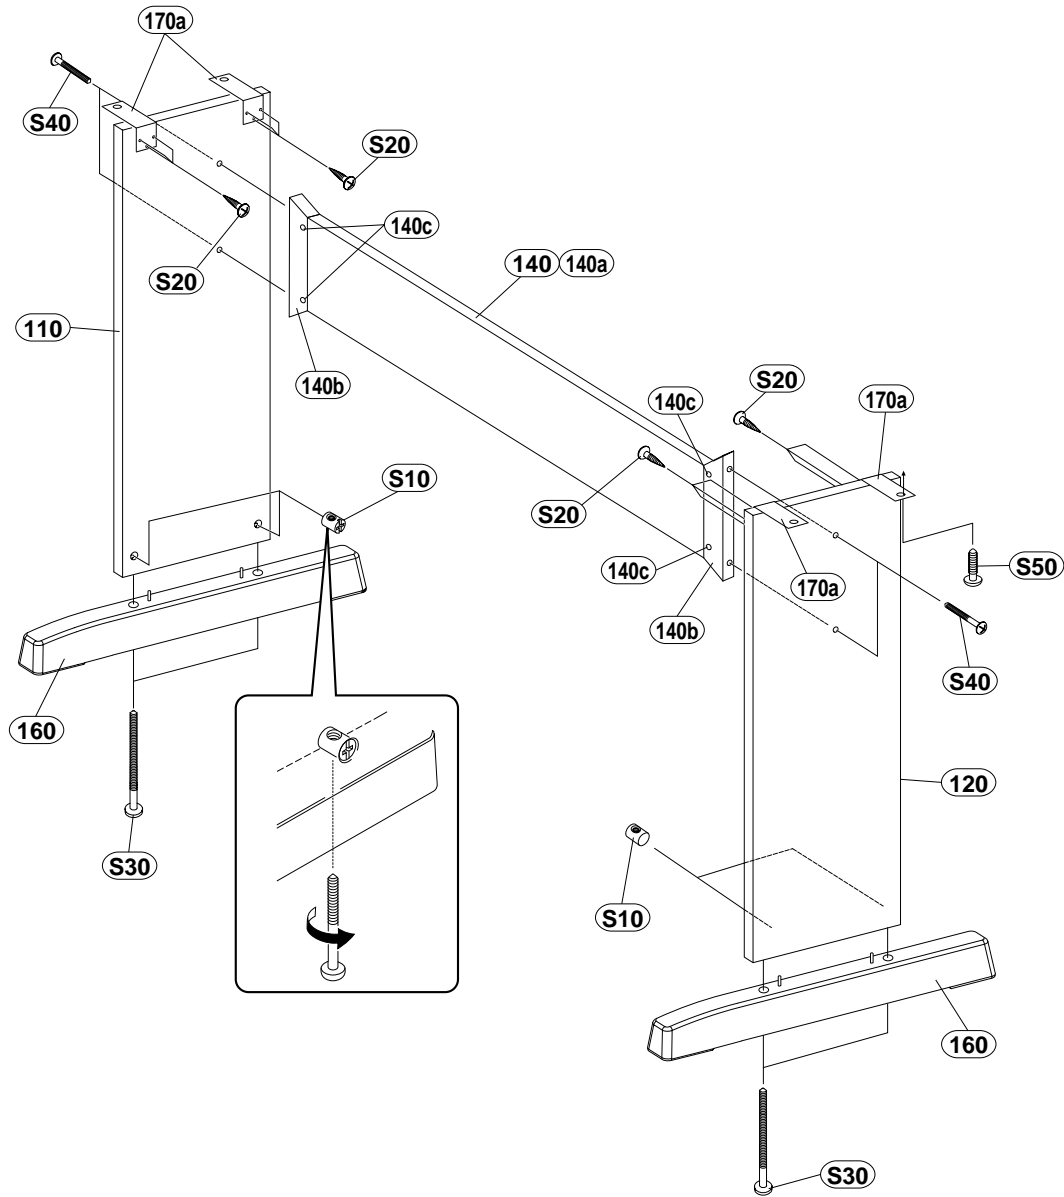

KEYBOARD STAND LW-15

SERVICE MANUAL

STAND ASSEMBLY(スタンドAss'y)

REF NO.	PART NO.	DESCRIPTION	部 品 名	REMARKS	QTY	RANK
*	110	WA698000	STAND ASSEMBLY	同 梱 品 セ ッ ト	LW-15 (WA76260)	
*	120	WA760800	Side Board Assembly L	側 板 L A s s ' y		
*	140	WA761200	Side Board Assembly R	側 板 R A s s ' y		
*	140a	WA761200	Back Board Assembly	框 A s s ' y		
*	140b	WA694800	Back Top Board	ス タ ン ド 框	(WA76130)	
*	140c	EP030190	Angle Bracket	框 補 強 金 具		2
	160	V8386300	Bind Head Tapping Screw-1	+ バ イ ン ド T P 1 種		8 01
	170	--	Stand Base Gray	妻 土 台 袋 入		2 06
	170a	V9097900	Stay Set	ア ン グ ル セ ッ ト	(V934040)	
*	180	WA761400	Angle Bracket, ST	S T , ア ン グ ル		4 01
			Screw Set	ネ ジ セ ッ ト		
	S10	ET400070	Joint Connector	ネ ジ セ ッ ト		4 01
	S20	EP030260	Bind Head Tapping Screw-1	ジョイントコネクター		12 01
	S30	V4160900	Truss Head Screw	+ バ イ ン ド T P 1 種		4 01
	S40	V8507500	Truss Head Screw	+ ト ラ ス 尖 り 先 小 ネ ジ 棒 先		4 01
	S50	VP090000	Truss Head Screw	+ ト ラ ス 尖 り 先 小 ネ ジ 棒 先		4 01

*: New Parts

RANK: Japan only

PACKING LIST(パッキングリスト)

• (170) Stay Set (アングルセット)

• (180) Screw Set (ネジセット)