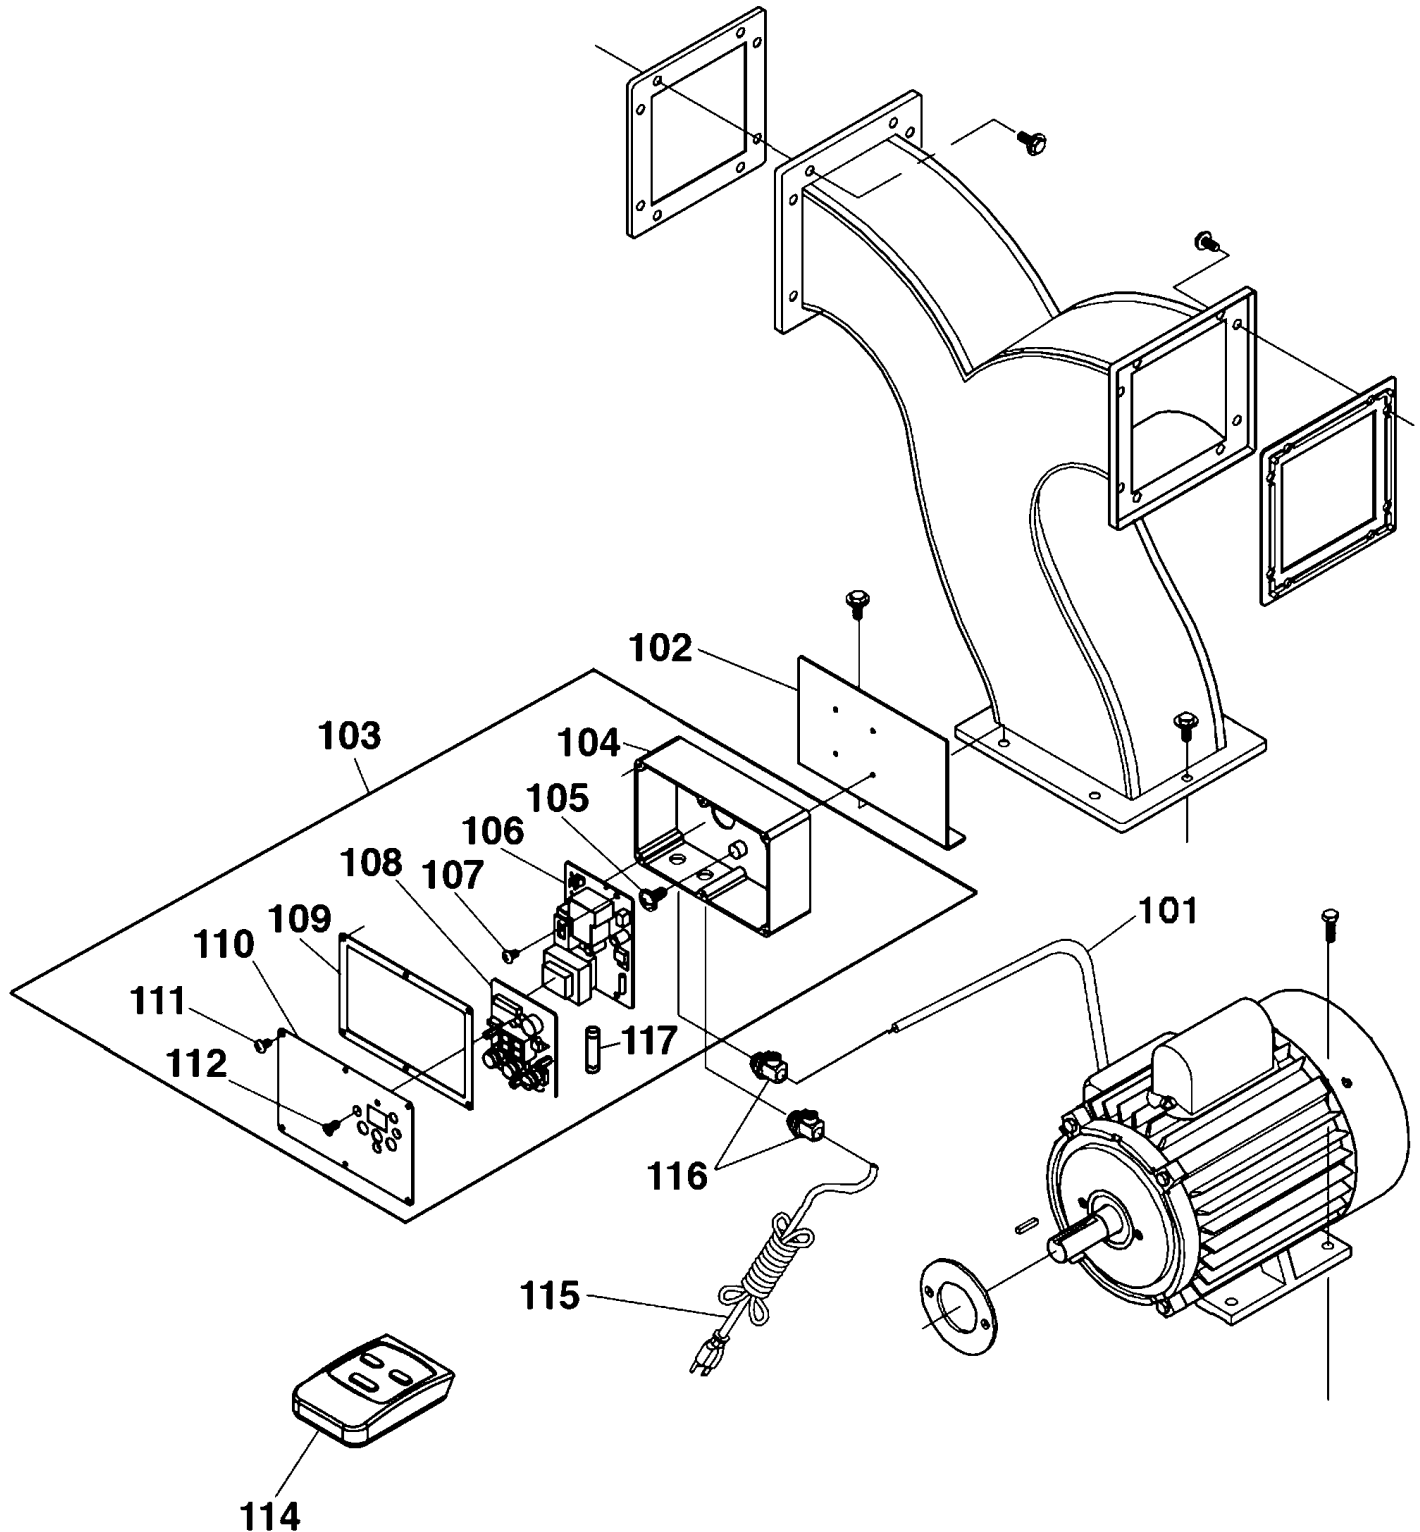

® Parts Pricing List / Liste de Prix des Pièces **KC-4043KWRC**

Diag.	Order # Com.	English Description	Description Française	Qty./Qté.	Price/Prix
1	KDCB-4043T-1MIC	.1 MICRON TOP DUST COLL. BAG	SAC DE COLL. DU HAUT - .1 MICRON	2	-
2	KDCB-4043B	BOTTOM DUST COLLECTOR BAG	SAC DE COLLECTION DU BAS	2	-
3	1340430030	COLLECTOR HOUSING (LEFT)	BOITIER DE L'ECHANGEUR (GAUCHE)	1	\$159.85
4	1340430040	COLLECTOR HOUSING (RIGHT)	BOITIER DE L'ECHANGEUR (DROIT)	1	\$159.85
5	1340430050	"Y" CONNECTOR TUBE	CONNECTEUR EN "Y"	1	\$178.25
6	1340430060	UPPER "L" HANGER	CROCHET SUPPORT DU HAUT EN "L"	2	\$21.45
7	1340430070	LOWER HANGER	TIGE DU BAS	2	\$10.75
8	1340430080	HANGER BRACKET	SUPPORT DU CROCHET	2	\$9.60
9	1340430090	SUPPORT BRACKET	SUPPORT DE L'ECHANGEUR	2	\$34.33
10	1340430100	IMPELLER HOUSING	BOITIER DU VENTILATEUR	1	\$189.75
11	1340430110	IMPELLER	VENTILATEUR	1	\$114.71
13	1340430130	RUBBER GASKET	JOINT EN CAOUTCHOUC DU COLL.	1	\$16.04
14	1340430140	INLET COVER	COUVERCLE DU COLLECTEUR	1	\$52.73
15	1340430150	3-WAY HOSE ADAPTOR	ADAPTATEUR DE BOYAU (3) ENTREE	1	\$43.64
16	1340430160	PLASTIC CAP	COUVERCLE DE L'ADAPTATEUR	2	\$4.89
17	1340430170	SWIVEL CASTER	ROULETTE PIVOTANTE	4	\$18.34
18	1340430180	BASE PLATE	PLAQUE DU SOCLE	1	\$148.35
19	1340430190	FAN BRACKET	SUPP. DU BOITIER DU VENTILATEUR	1	\$25.24
20	1340430200	MOTOR BRACKET	SUPPORT DU MOTEUR	1	\$33.06
21	1340430210	PLASTIC COVER	COUVERCLE EN PLASTIQUE	1	\$9.60
22	1340430220	MOTOR GASKET	JOINT D'ETANCHEITE DU MOTEUR	1	\$4.43
23	1340430230	KEY	CLE DE RETENUE	1	\$2.59
24	1340430240	MOTOR	MOTEUR	1	\$401.35
25	1340430250	POWER CORD	CORDON D'ALIMENTATION	1	\$27.54
27	1340430270	STRAIN RELIEF	ATTACHE DE FIL	1	\$2.70
28	1340430280	GASKET	JOINT D'ETANCHEITE	1	\$11.44
29	1340430290	GASKET	JOINT D'ETANCHEITE	2	\$11.44
32	1340430320	FLANGE HD BOLT	BOULON A TETE BRIDEE	8	\$1.55
33	1340430330	BOLT & WASHER	BOULON ET RONDELLE	4	\$1.78
34	1340430340	WASHER	RONDELLE	4	\$1.73
35	1340430350	HEX. NUT	ECROU HEXAGONAL	4	\$1.61
36	1340430360	BOLT & WASHER	BOULON ET RONDELLE	7	\$1.78
39	1340430390	WASHER	RONDELLE	1	\$2.82
40	1340430400	HEX. NUT	ECROU HEXAGONAL	1	\$1.78
41	1340430410	SPRING WASHER	RONDELLE A RESSORT	4	\$1.55
42	1340430420	HEX. NUT	ECROU HEXAGONAL	4	\$1.61
43	1340430430	HEX. BOLT	BOULON HEXAGONAL	32	\$1.78
44	1340430440	WASHER	RONDELLE	32	\$1.61
45	1340430450	WASHER	RONDELLE	4	\$1.61
46	1340430460	HEX. NUT	ECROU HEXAGONAL	16	\$1.61
52	1340430520	68" RETAINER STRAP	COURROIE/RETENUE 68"	4	\$28.35
54	1340430540	SWITCH CORD	CORDON DE L'INTERRUPTEUR	1	\$12.59
55	1340430550	STRAIN RELIEF	ATTACHE FIL	1	\$2.47
57	1340430570	STARTING CAPACITOR	CONDENSATEUR DE DEMARRAGE	1	\$29.84
101	1340431010	CORD (MOTOR TO REMOTE)	CORDON (MOTEUR AU BOITIER)	1	\$17.19
102	1340431020	MOUNTING BRACKET	SUPPORT DE MONTAGE	1	\$11.44
103	1340431030	REMOTE POWER CONTROL ASS'Y	SYSTEME D'ACTIVATION ASSEMBLE	1	\$91.94