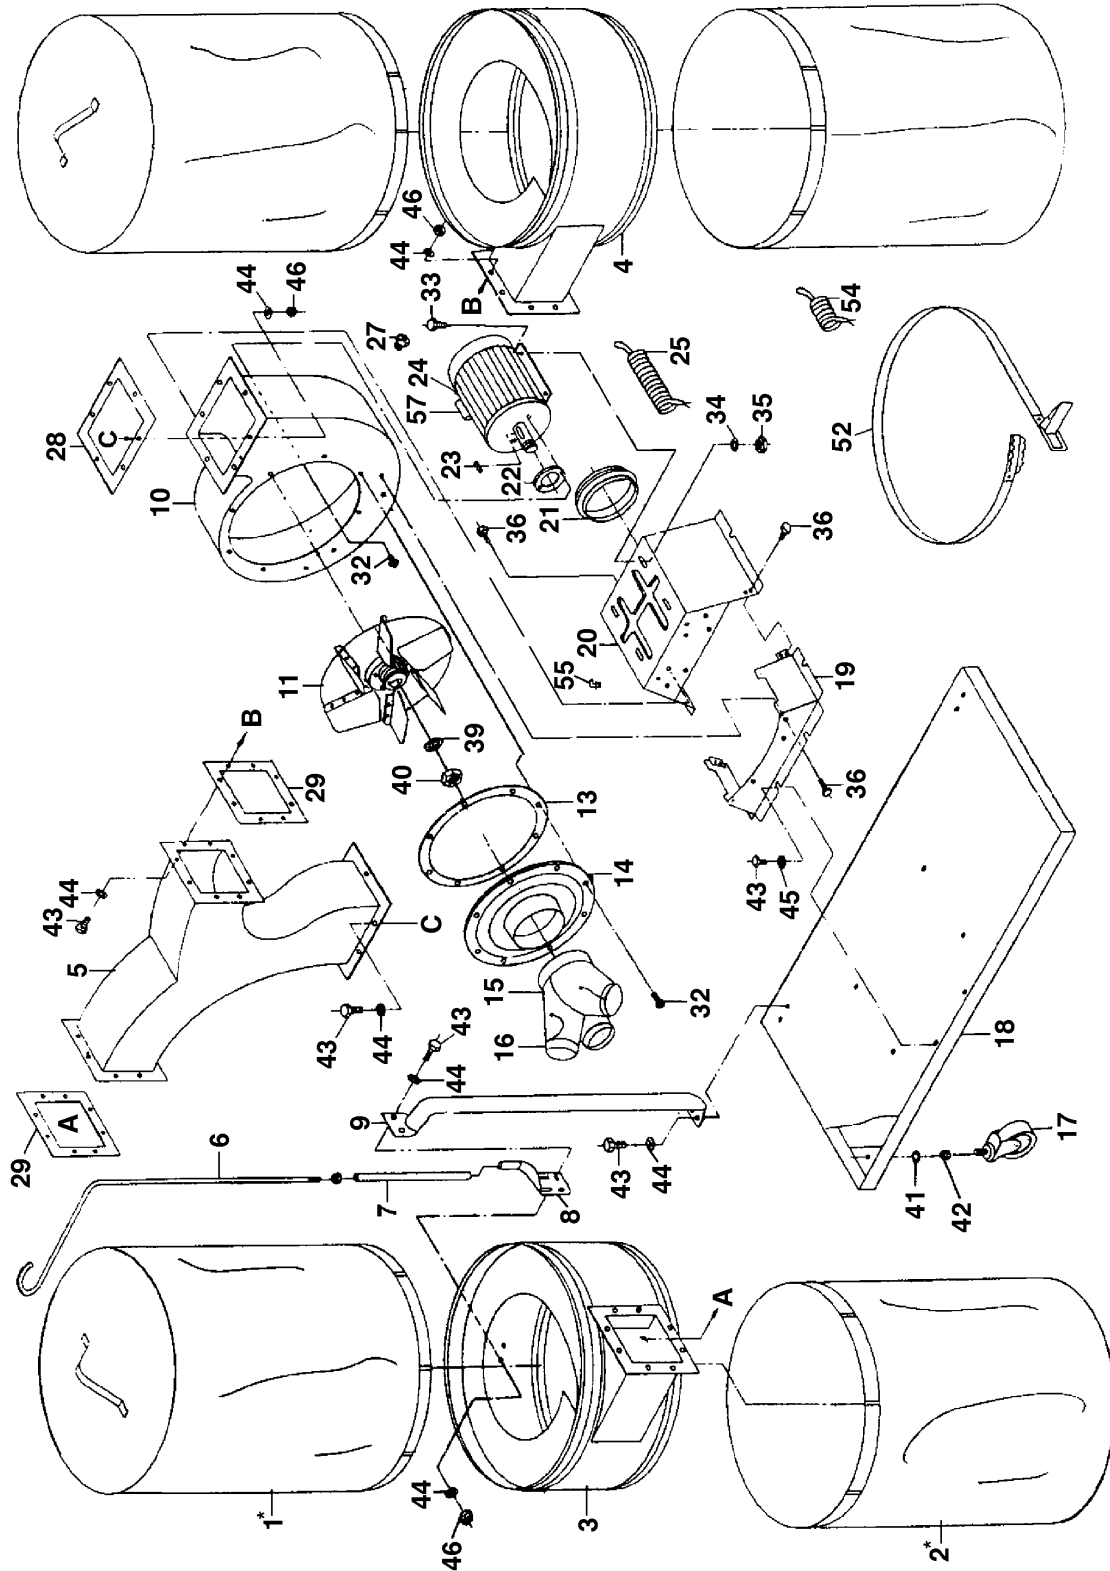

Service Manual / Manuel de Service

3 HP Dust Collector with Remote Power Control System

Collecteur de Poussière 3 CV avec Système D'Activation à Distance

Revised/Revisé 08/2008

Main Diagram / Diagramme Principale

KC-4043KWRC