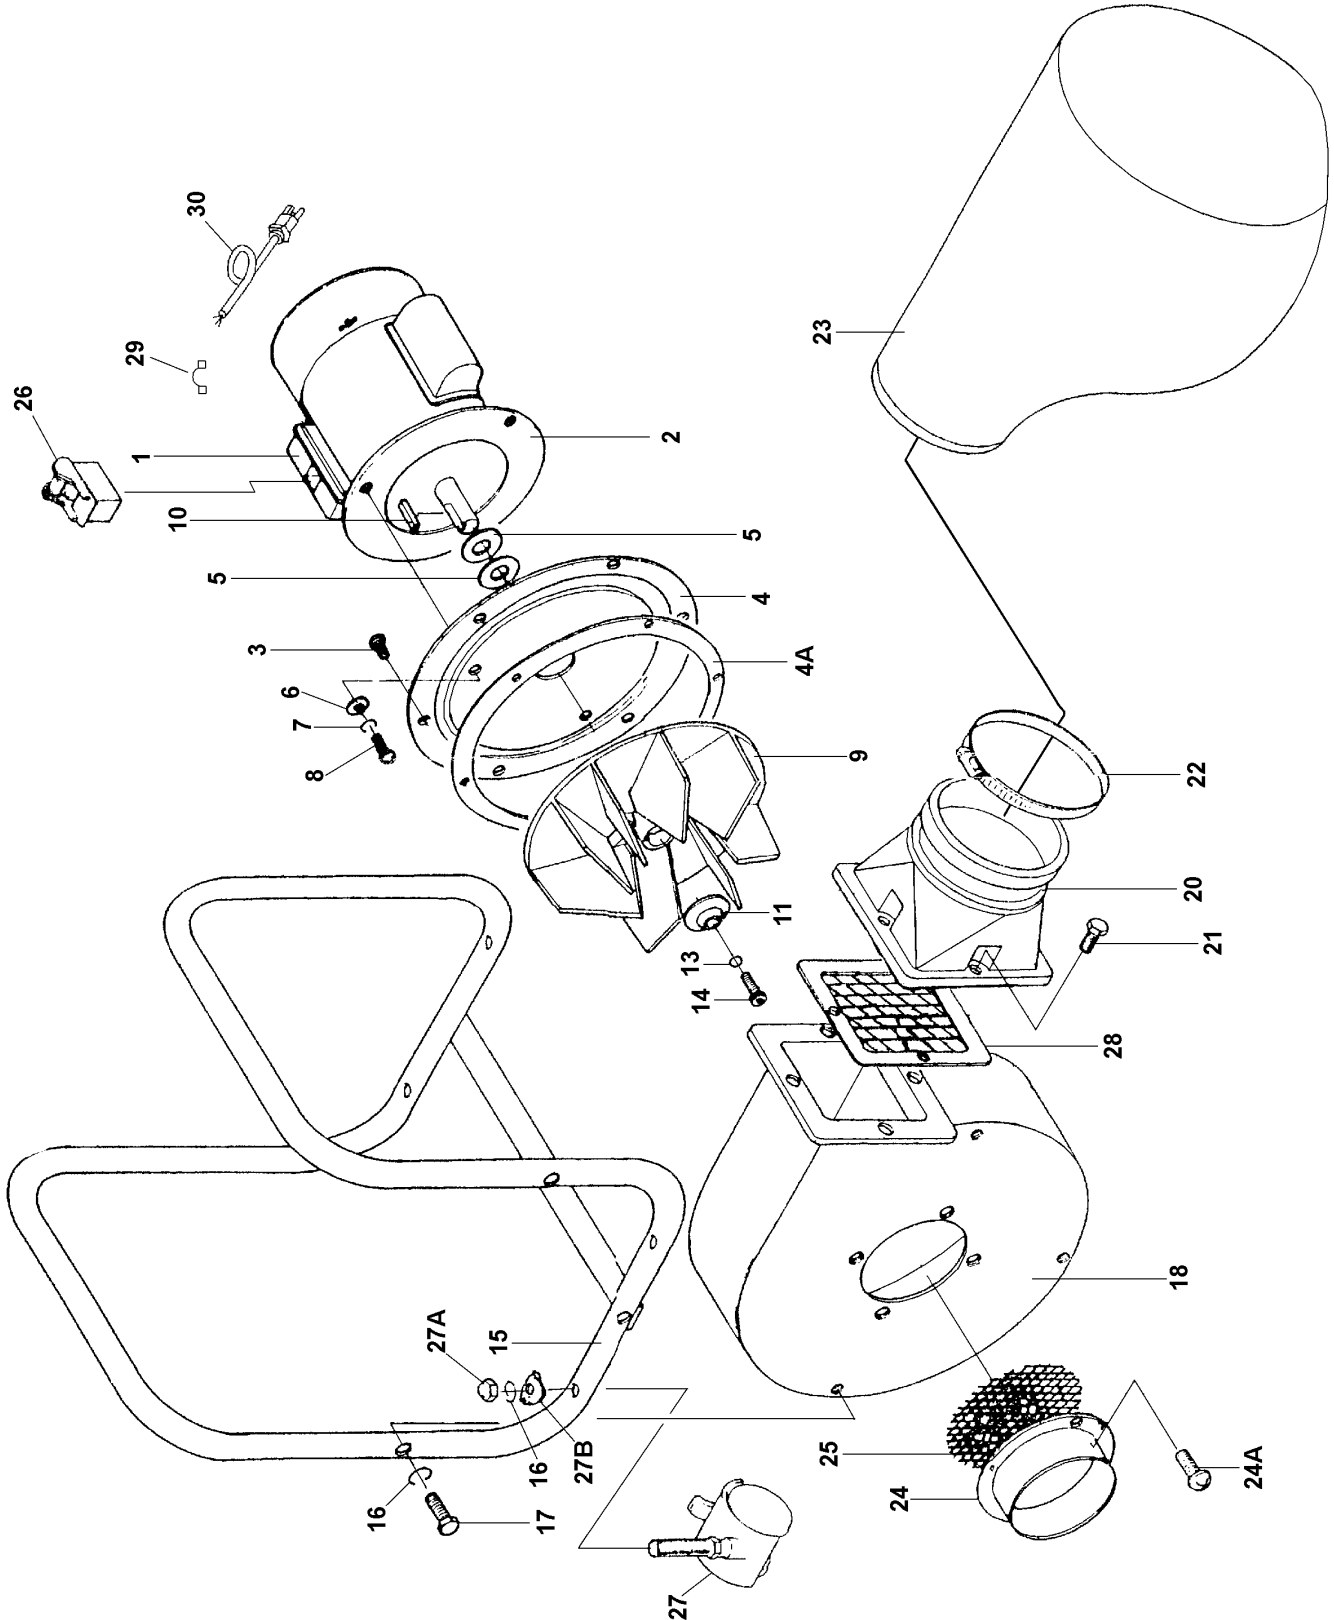

# Dust Collector Collecteur de Poussière

Revised/Revisé 08/2008

**KC-40C**

# KC-40C

Diag.	Order # Com.	English Description	Description Française	Qty./Qté.	Price/Prix
1	2300400010	SWITCH BOX	BOITIER DE L'INTERRUPTEUR	1	\$11.33
2	2300400020	MOTOR	MOTEUR	1	\$270.25
3	2300400030	PAN HD. SCREW	VIS A TETE BOMBEE	6	\$1.61
4	2300400040	MOTOR SUPPORTING PLATE	PLAQUE DE SUPPORT	1	\$29.84
4A	2300400041	GASKET	JOINT D'ETANCHEITE	1	\$11.90
5	2300400050	SPECIAL WASHER	RONDELLE SPECIALE	2	\$2.82
6	2300400060	WASHER	RONDELLE	3	\$1.55
7	2300400070	LOCK WASHER	RONDELLE A RESSORT	3	\$1.55
8	2300400080	PAN HD. SCREW	VIS A TETE BOMBEE	3	\$1.67
9	2300400090	IMPELLER	VENTILATEUR A AILETTE	1	\$45.83
10	2300400100	KEY	CLE DE RETENUE	1	\$2.01
11	2300400110	IMPELLER WASHER	RONDELLE DU VENTILATEUR	1	\$4.54
13	2300400130	LOCK WASHER	RONDELLE A RESSORT	1	\$1.55
14	2300400140	L.H. CAP SCREW	BOULON A TETE CYLINDRIQUE	1	\$2.93
15	2300400150	U-TYPE FRAME	CHASSIS TUBULAIRE	1	\$41.11
16	2300400160	LOCK WASHER	RONDELLE A RESSORT	6	\$1.67
17	2300400170	HEX. BOLT	BOULON HEXAGONAL	2	\$1.90
18	2300400180	VENTILATION HOUSING	BOITIER DU VENTILATEUR	1	\$97.75
20	2300400200	DUST BAG ADAPTOR	ADAPTATEUR DE SAC A POUSSIERE	1	\$10.98
21	2300400210	HEX. BOLT	BOULON HEXAGONAL	4	\$1.61
22	2300400220	5" CLAMP	COLLIER DE SERRAGE 5"	1	\$4.54
23	KDCB-40	DUST COLLECTOR BAG	SAC DE COLLECTION	1	-
24	2300400240	INLET ADAPTOR	ADAPTATEUR D'ENTREE	1	\$8.45
24A	2300400241	PAN HD. SCREW	VIS A TETE BOMBEE	4	\$1.67
25	2300400250	INLET GRILL	GRILLAGE D'ENTREE	1	\$7.88
26	2300400260	SWITCH (4 PRONG)	INTERRUPTEUR (4 PATTES)	1	\$11.49
27	2300400270	SWIVEL CASTER	ROUE PIVOTANTE	4	\$11.33
27A	2300400271	CAP NUT	ECROU A CAPUCHON	4	\$2.13
27B	2300400272	CURVED WASHER	RONDELLE COURBEE	4	\$3.28
28	2300400280	OUTLET GRILL	GRILLAGE DE SORTIE	1	\$10.29
29	2300400290	STRAIN RELIEF	ATTACHE-CORDON	1	\$2.70
30	2300400300	POWER CORD	CORDON D'ALIMENTATION	1	\$27.54
	230040MENG	ENGLISH MANUAL KC-40C	MANUAL ANGLAIS KC-40C	1	\$15.00