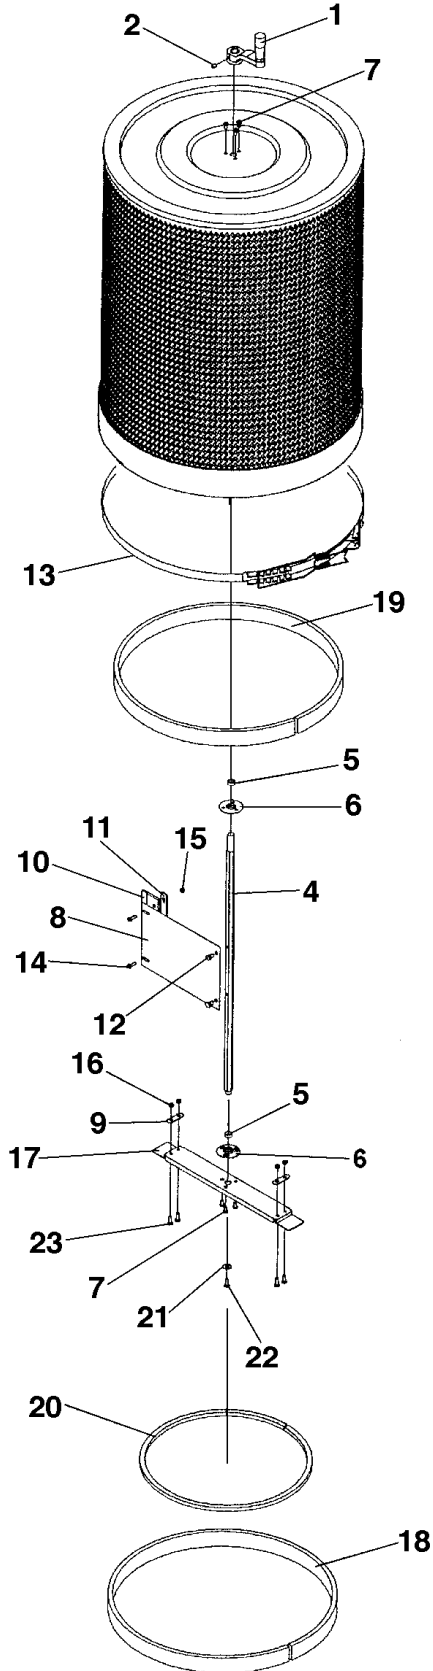

Service Manual / Manuel de Service

1 Micron Canister Filter for Dust Collector Cartouche de Filtration 1 Micron pour Collecteur de Poussière

Revised/Revisé 08/2008

KDCF-2000

Parts Pricing List / Liste de Prix des Pièces

KDCF-2000

Diag.	Order # Com.	English Description	Description Française	Qty./Qté.	Price/Prix
1	3420000010	HANDLE	POIGNEE	1	\$6.84
2	3420000020	SET SCREW	VIS SANS TETE	1	\$1.55
4	3420000040	SHAFT	TIGE	1	\$28.69
5	3420000050	BEARING	ROULEMENT	2	\$3.39
6	3420000060	BEARING FIXING PLATE	PLAQUE DE FIXATION DU ROULEMENT	2	\$5.69
7	3420000070	PAN HD SCREW	VIS A TETE BOMBEE	6	\$1.67
8	3420000080	PLASTIC PLATE	PLAQUE EN PLASTIQUE	1	\$14.89
9	3420000090	BOTTOM FIXING PLATE	PLAQUE DE FIXATION DU BAS	2	\$6.84
10	3420000100	RUBBER FLAPPER	PIECES EN CAOUTCHOUC	1	\$11.33
11	3420000110	FLAPPER FIXING PLATE	PLAQUE DE FIXATION	1	\$5.69
12	3420000120	HEX. BOLT	BOULON HEXAGONAL	2	\$1.61
13	3420000130	BELT CLAMP	COURROIE DE SERRAGE	1	\$19.38
14	3420000140	PAN HD SCREW	VIS A TETE BOMBEE	2	\$1.67
15	3420000150	NYLON HEX. NUT	ECROU HEXAGONAL AVEC NYLON	2	\$1.67
16	3420000160	HEX. NUT	ECROU HEXAGONAL	4	\$1.55
17	3420000170	BOTTOM FIXING PLATE	PLAQUE DE FIXATION DU BAS	1	\$13.74
18	3420000180	BOTTOM FOAM	MOUSSE DU BAS	1	\$4.54
19	3420000190	TOP FOAM	MOUSSE DU HAUT	1	\$5.23
20	3420000200	SPONGE	EPONGE	1	\$5.69
21	3420000210	WASHER	RONDELLE	1	\$2.47
22	3420000220	PAN HD SCREW	VIS A TETE BOMBEE	1	\$2.93
23	3420000230	PAN HD SCREW	VIS A TETE BOMBEE	4	\$1.67
	342000MBIL	BILINGUAL MANUAL KDCF-2000	MANUEL BILINGUE KDCF-2000	1	\$15.00