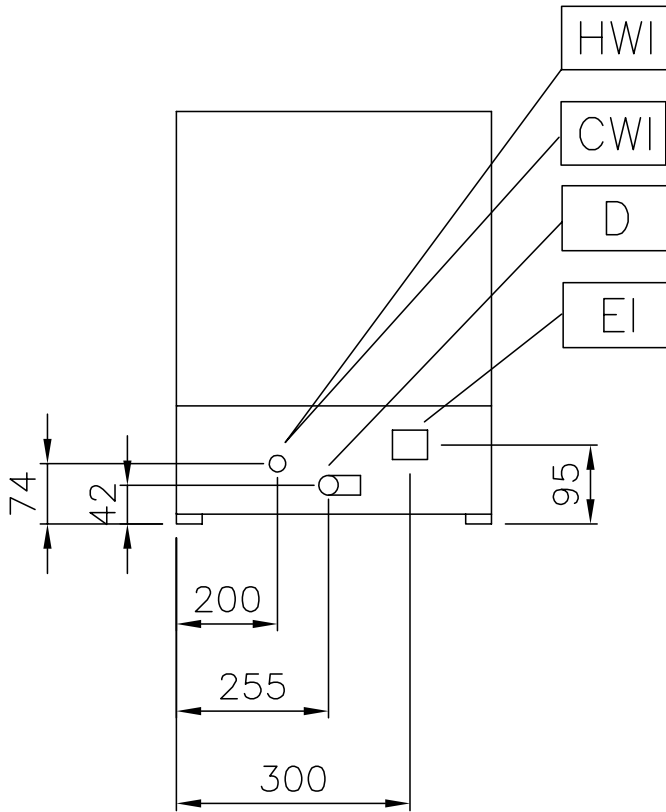

	WT1CQ 727034	WT1Q 727038	WT1QD 727039	WT1QDD 727040
TECHNICAL DATA				
Water supply				
pressure min. , max. - bar	2, 4	2, 4	2, 4	2, 4
temperature - °C	10	10	10	10
hardness - °f	7-14	7-14	7-14	7-14
hardness - °d	4-8	4-8	4-8	4-8
Drain pump				●
Detergent dispenser			●	●
N° of cycles	1	1	1	1
Duration cycles - sec.	120	120	120	120
Basket capacity/h	30	30	30	30
External dimensions - mm				
width	435	460	460	460
depth	470	467	467	467
height	600	670	670	670
Cell dimensions - mm				
height	200	220	220	220
Washing cycle				
temperature - °C	55-65	55-65	55-65	55-65
tank capacity - lt.	8	9,5	9,5	9,5
power pump - kW	0,08	0,2	0,2	0,2
electrical elements - kW	2	2	2	2
Hot rinse cycle				
duration - sec.	15	15	15	15
temperature during rinse - °C	80-90	80-90	80-90	80-90
water consumption - lt./cycle	2	2	2	2
Boiler capacity - lt.	2,5	3,25	3,25	3,25
Boiler elements - kW	2,4	2,4	2,4	2,4
Power - kW				
drain pump				0,034
total power	2,5	2,6	2,6	2,6
Net weight - kg.	32	36	36	36
INCLUDED ACCESSORIES				
RECT.CUTLERY HOLDER(65X130X100H)-2 COMP.	1	1	1	1
SQ. BASKET 350X350MM INCL.BOTTOM H=120MM			1	1
SQUARE BASKET 350X350 MM (H. 120 MM)	1	1		
ACCESSORIES				
RECT.CUTLERY HOLDER(65X130X100H)-2 COMP.	860140	860140	860140	860140
S/S STAND FOR GW WITH BASKET 350X350MM		860153	860153	860153
SQ. BASKET 350X350MM INCL.BOTTOM H=120MM	860151	860151	860151	860151
SQUARE BASKET 350X350 MM (H. 120 MM)	860138	860138	860138	860138
SQUARE BASKET 350X350 MM (H. 180 MM)	860147	860147	860147	860147
SQUARE BASKET 350X350 MM-INCLINED BOTTOM	860148	860148	860148	860148

IAC0010

2009-06-18

Subject to change without notice

**Electrolux Dishwashing
Standard Glasswashers - small**

727034

LEGEND CWI - Cold water inlet D - Water drain EI - Electrical connection	WT1CQ 727034
	G 3/4"
	25mm
	230 V, 1N, 50