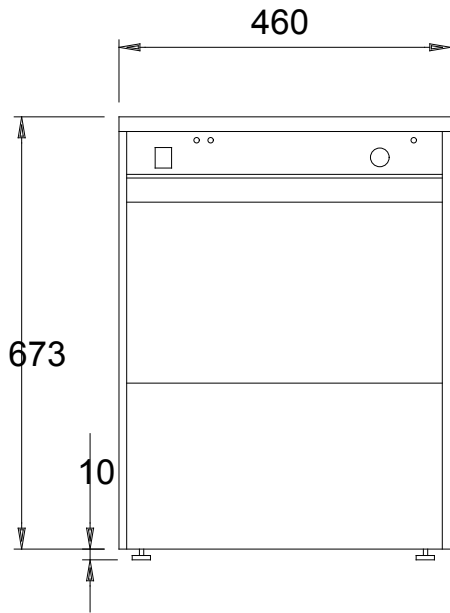

	WT1CQ 727034	WT1Q 727038	WT1QD 727039	WT1QDD 727040
TECHNICAL DATA				
Water supply				
pressure min. , max. - bar	2, 4	2, 4	2, 4	2, 4
temperature - °C	10	10	10	10
hardness - °f	7-14	7-14	7-14	7-14
hardness - °d	4-8	4-8	4-8	4-8
Drain pump				●
Detergent dispenser			●	●
N° of cycles	1	1	1	1
Duration cycles - sec.	120	120	120	120
Basket capacity/h	30	30	30	30
External dimensions - mm				
width	435	460	460	460
depth	470	467	467	467
height	600	670	670	670
Cell dimensions - mm				
height	200	220	220	220
Washing cycle				
temperature - °C	55-65	55-65	55-65	55-65
tank capacity - lt.	8	9,5	9,5	9,5
power pump - kW	0,08	0,2	0,2	0,2
electrical elements - kW	2	2	2	2
Hot rinse cycle				
duration - sec.	15	15	15	15
temperature during rinse - °C	80-90	80-90	80-90	80-90
water consumption - lt./cycle	2	2	2	2
Boiler capacity - lt.	2,5	3,25	3,25	3,25
Boiler elements - kW	2,4	2,4	2,4	2,4
Power - kW				
drain pump				0,034
total power	2,5	2,6	2,6	2,6
Net weight - kg.	32	36	36	36
INCLUDED ACCESSORIES				
RECT.CUTLERY HOLDER(65X130X100H)-2 COMP.	1	1	1	1
SQ. BASKET 350X350MM INCL.BOTTOM H=120MM			1	1
SQUARE BASKET 350X350 MM (H. 120 MM)	1	1		
ACCESSORIES				
RECT.CUTLERY HOLDER(65X130X100H)-2 COMP.	860140	860140	860140	860140
S/S STAND FOR GW WITH BASKET 350X350MM		860153	860153	860153
SQ. BASKET 350X350MM INCL.BOTTOM H=120MM	860151	860151	860151	860151
SQUARE BASKET 350X350 MM (H. 120 MM)	860138	860138	860138	860138
SQUARE BASKET 350X350 MM (H. 180 MM)	860147	860147	860147	860147
SQUARE BASKET 350X350 MM-INCLINED BOTTOM	860148	860148	860148	860148

IAC0010

2009-06-18

Subject to change without notice

**Electrolux Dishwashing
Standard Glasswashers - small**

727038

LEGEND B - Cold water inlet C - Water drain I - Electrical connection	WT1Q 727038
	G 3/4"
	25mm
	230 V, 1N, 50