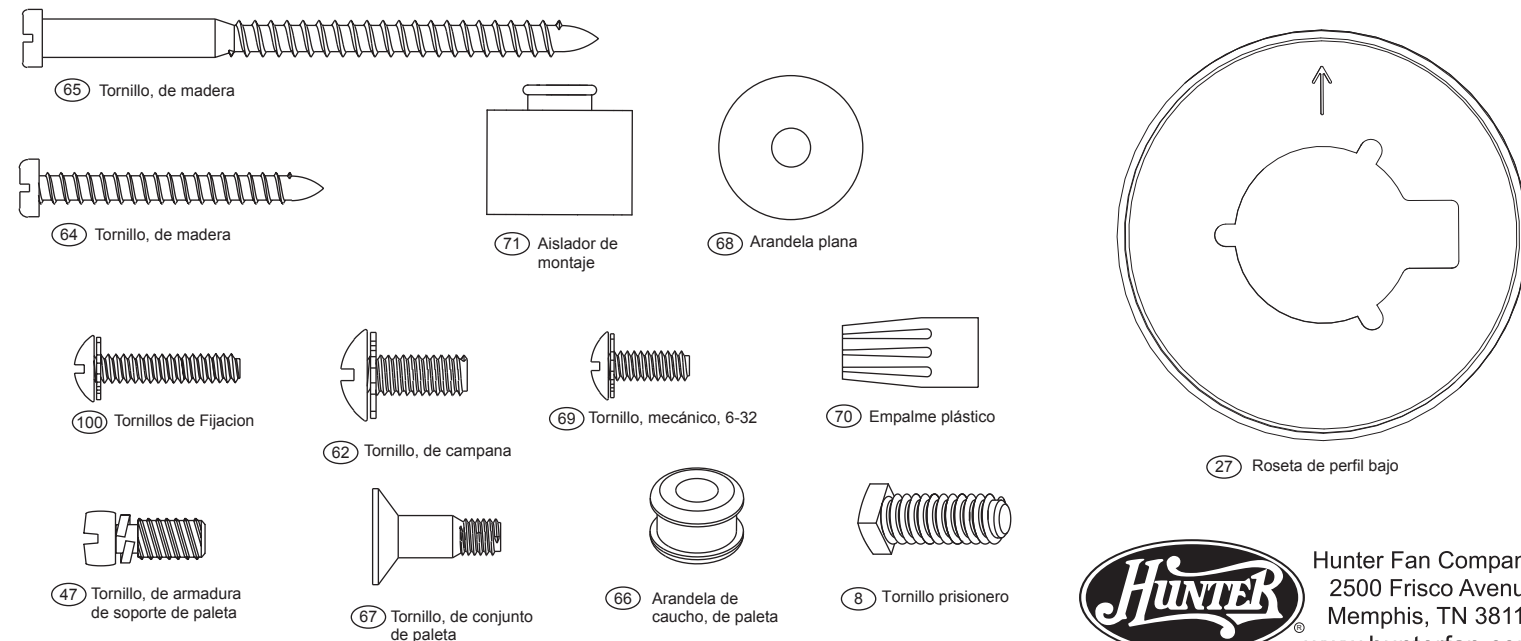

Materiales (dibujados a escala)

Lista de piezas

		No. del modelo	23689	23687
		No. del dibujo de ensamblaje	94924-01	94924-02
		Acabado	Bronce Antiguo	Peltre Antiguo
No. del ítem	Nombre del ítem	Cantidad	No. de la pieza	No. de la pieza
1	* Equipo de sistema de colgar	1	94945-05-000	94945-14-000
2	Placa de techo	1	-----	-----
3	Campana	1	-----	-----
4	Anillo de la moldura de campana	1	-----	-----
7	Bola de suspensión / Conjunto de varilla	1	-----	-----
8	Tornillo prisionero	1	-----	-----
27	Roseta de perfil bajo	1	-----	-----
62	Tornillo, de campana	4	-----	-----
64	Tornillo, de madera	2	-----	-----
65	Tornillo, de madera	2	-----	-----
68	Arandela, plana	4	-----	-----
71	Aislador de montaje	4	-----	-----
100	Tornillos de Fijacion	3	-----	-----
28	* Conjunto del interruptor/alojamiento	1	93516-05-000	93516-14-000
44	Juego de soporte de paletas	1	95172-05-121	95172-05-306
46	Juego de paletas	1	74438-13-000	75147-23-000
47	Tornillo, de armadura de soporte de paleta	10	63755-05-232	63755-05-247
60	* Kit de materiales	1	94924-00-860	94924-00-861
66	Arandela de caucho, de paleta	16	05989-01-000	05989-01-000
67	Tornillo, de conjunto de paleta	16	63730-07-232	63730-07-247
69	Tornillo, mecánico, 6-32	3	74506-36-232	74506-36-247
70	Empalme plástico	4	05172-01-000	05172-01-000
75	Kit de equilibrado	1	07570-01-000	07570-01-000
86	Receptor de control remoto	1	85482-01-000	85482-01-000
87	Transmisor de control remoto	1	85094-01-000	85094-01-000
88	Soporte de control remoto	1	85093-01-000	85093-01-000
150	Globo / Pantalla	4	73588-03-000	73588-05-000