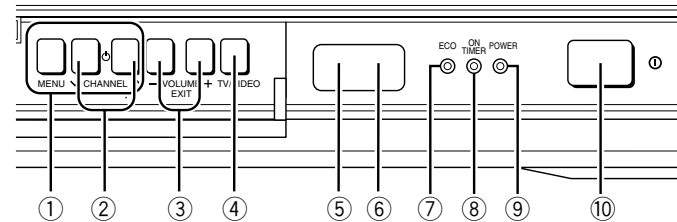

Locations

Locations of remote control buttons

①	DISPLAY button	p.20
②	MENU buttons	
	• MENU ▲/▼ buttons	
	• MENU -/+ buttons	
③	LIVE SPATIAL button	p.18
④	CHANNEL ∇/∧ buttons	p.13
⑤	SOUND SYSTEM button	p.17
⑥	COLOUR SYSTEM button	p.17
⑦	TV/VIDEO button	p.15
⑧	Multi Sound button	p.17
	(AV-21PS only)	
⑨	PICTURE MODE button	p.17
⑩	CHANNEL SCAN button	p.14
⑪	RETURN + button	p.21
⑫	POWER button	p.6,13,14
⑬	VOLUME -/+ buttons	p.14
⑭	MUTING button	p.14
⑮	Number buttons	p.13
⑯	-/- button	p.13
⑰	OFF TIMER button	p.20
⑱	ECO SENSOR button	p.20
	Teletext buttons	p.26
	(AV-21PS only)	

No. 56018

Locations

Locations of front panel buttons and lamps

(behind the door)

①	MENU buttons	p.25	⑤	ECO sensor	
	• MENU button		⑥	Remote control sensor	
	• MENU -/+ buttons		⑦	ECO lamp	p.20
②	CHANNEL ∇/∧ buttons	p.15	⑧	ON TIMER lamp	p.22
③	VOLUME -/+ buttons	p.15	⑨	POWER lamp	p.6,13,14
④	TV/VIDEO button	p.15	⑩	Main power button	p.6,15