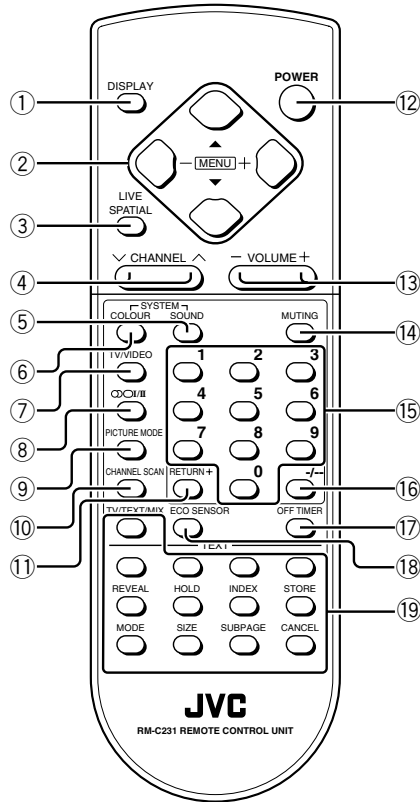

Locations

Locations of remote control buttons

①	DISPLAY button	p.20
②	MENU buttons	
	• MENU ▲/▼ buttons	
	• MENU -/+ buttons	
③	LIVE SPATIAL button	p.18
④	CHANNEL ∇/∧ buttons	p.13
⑤	SOUND SYSTEM button	p.17
⑥	COLOUR SYSTEM button	p.17
⑦	TV/VIDEO button	p.15
⑧	Multi Sound button	p.17
	(AV-21PS only)	
⑨	PICTURE MODE button	p.17
⑩	CHANNEL SCAN button	p.14
⑪	RETURN + button	p.21
⑫	POWER button	p.6,13,14
⑬	VOLUME -/+ buttons	p.14
⑭	MUTING button	p.14
⑮	Number buttons	p.13
⑯	-/- button	p.13
⑰	OFF TIMER button	p.20
⑱	ECO SENSOR button	p.20
	Teletext buttons	p.26
	(AV-21PS only)	

No. 56018

Locations

Locations of front panel buttons and lamps

(behind the door)

①	MENU buttons	p.25	⑤	ECO sensor	
	• MENU button		⑥	Remote control sensor	
	• MENU -/+ buttons		⑦	ECO lamp	p.20
②	CHANNEL ∇/∧ buttons	p.15	⑧	ON TIMER lamp	p.22
③	VOLUME -/+ buttons	p.15	⑨	POWER lamp	p.6,13,14
④	TV/VIDEO button	p.15	⑩	Main power button	p.6,15