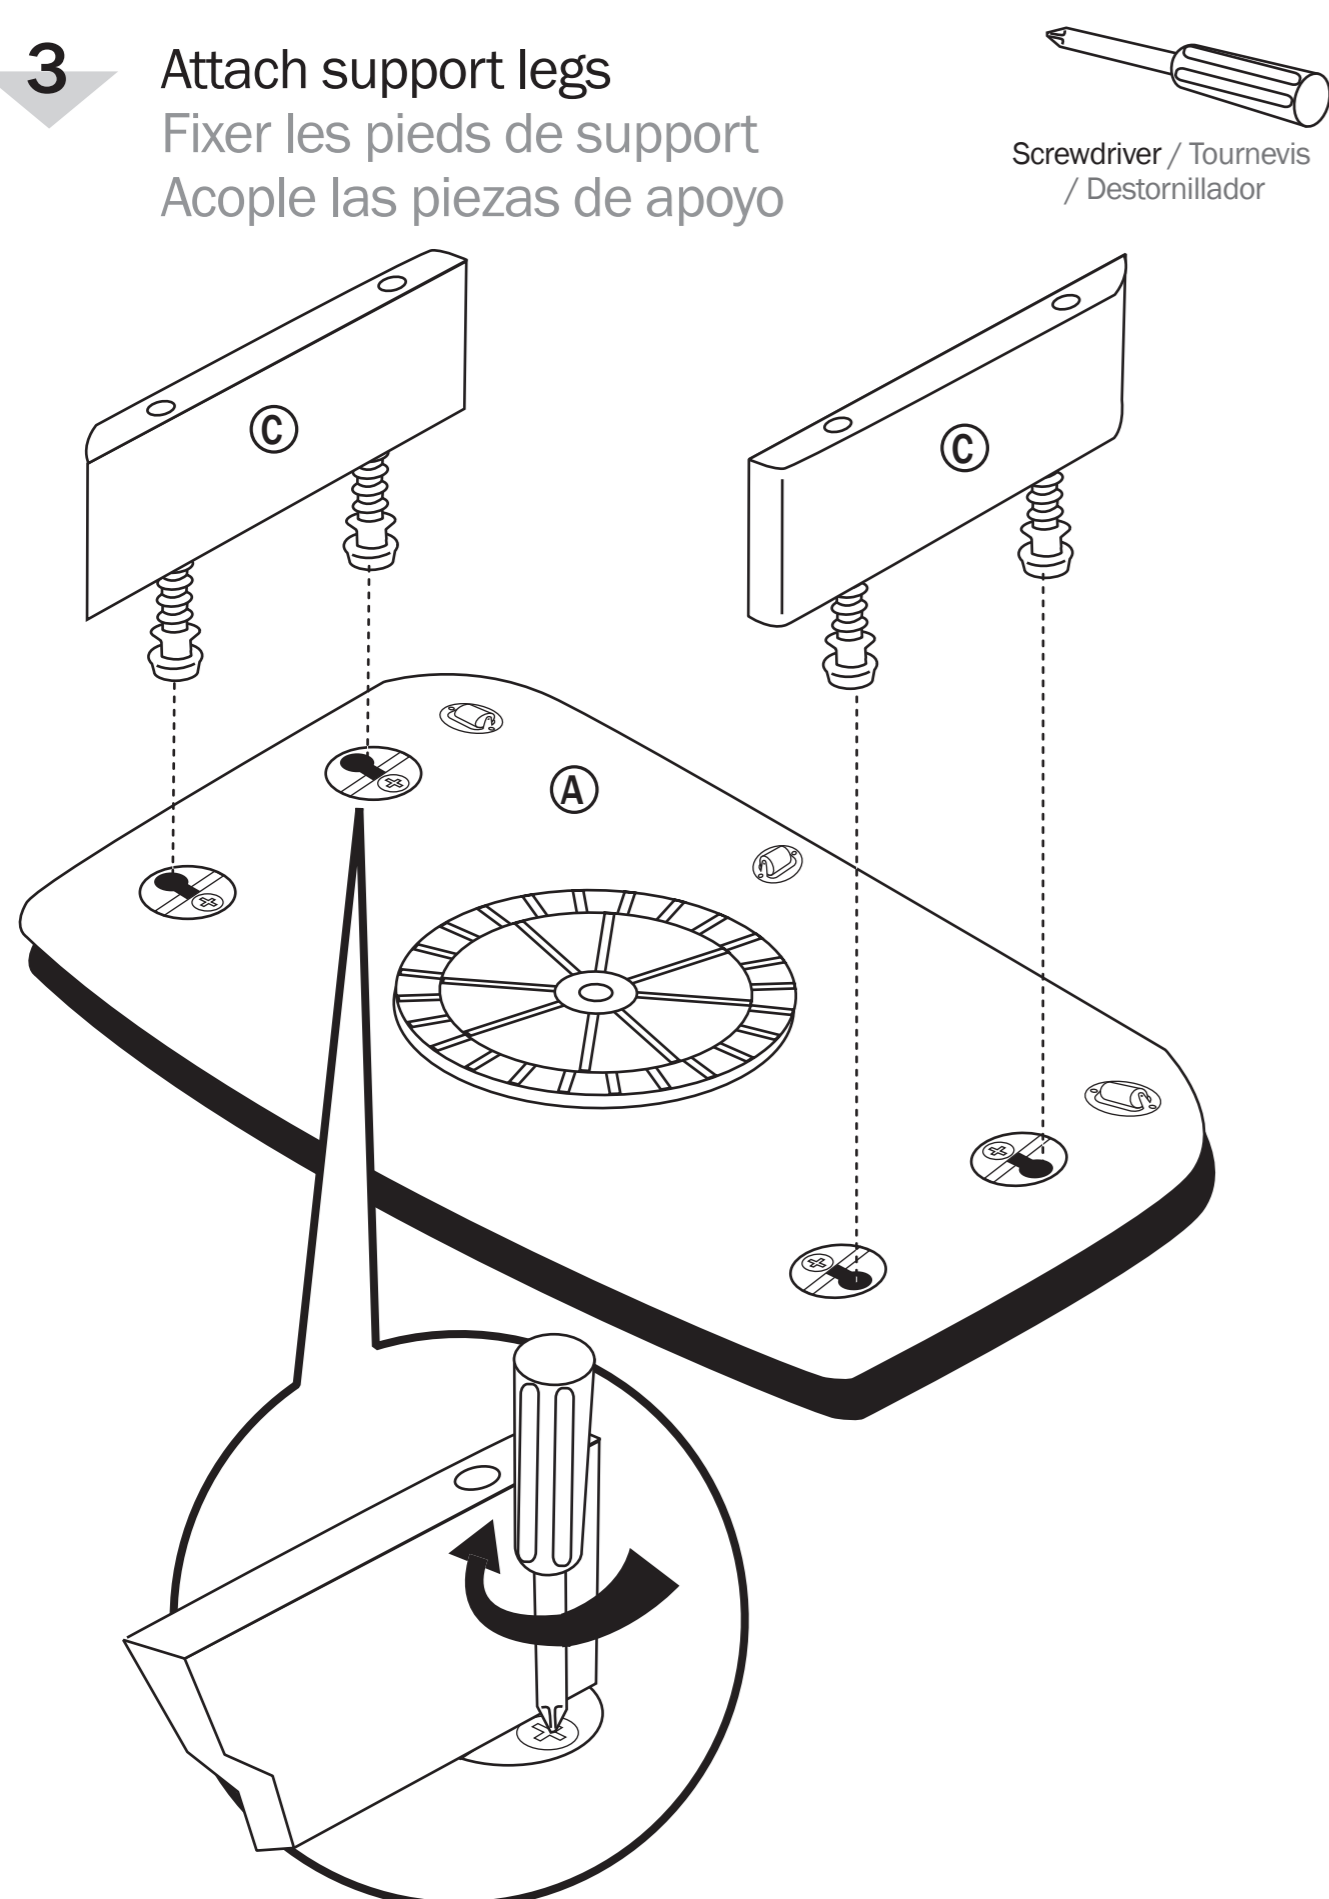

PARTS LIST
LISTE DES PIÈCES
LISTA DE PIEZAS

Missing parts? Call 1-800-573-2860
Pièces manquantes ? Appeler le 1-800-573-2860
¿Faltan piezas? Llame al 1-800-573-2860

1 **Install cam locks**
Installation des ferrures
d'assemblage à excentrique
Instale los bloques de la leva

2 **Assemble support legs**
Assembler les pieds de support
Ensamble las piezas de apoyo

3 **Attach support legs**
Fixer les pieds de support
Acople las piezas de apoyo

4 **Attach bottom shelf**
Fixation de l'étagère inférieure
Acople la repisa inferior

init™ ASSEMBLY INSTRUCTIONS
INSTRUCTIONS D'ASSEMBLAGE
INSTRUCCIONES DE ENSAMBLAJE

IN-TS100631
DVD/VCR Component Stand
Étagère pour lecteur
de DVD ou MAGNÉSCOPE
Soporte para
el componente DVD/VCR