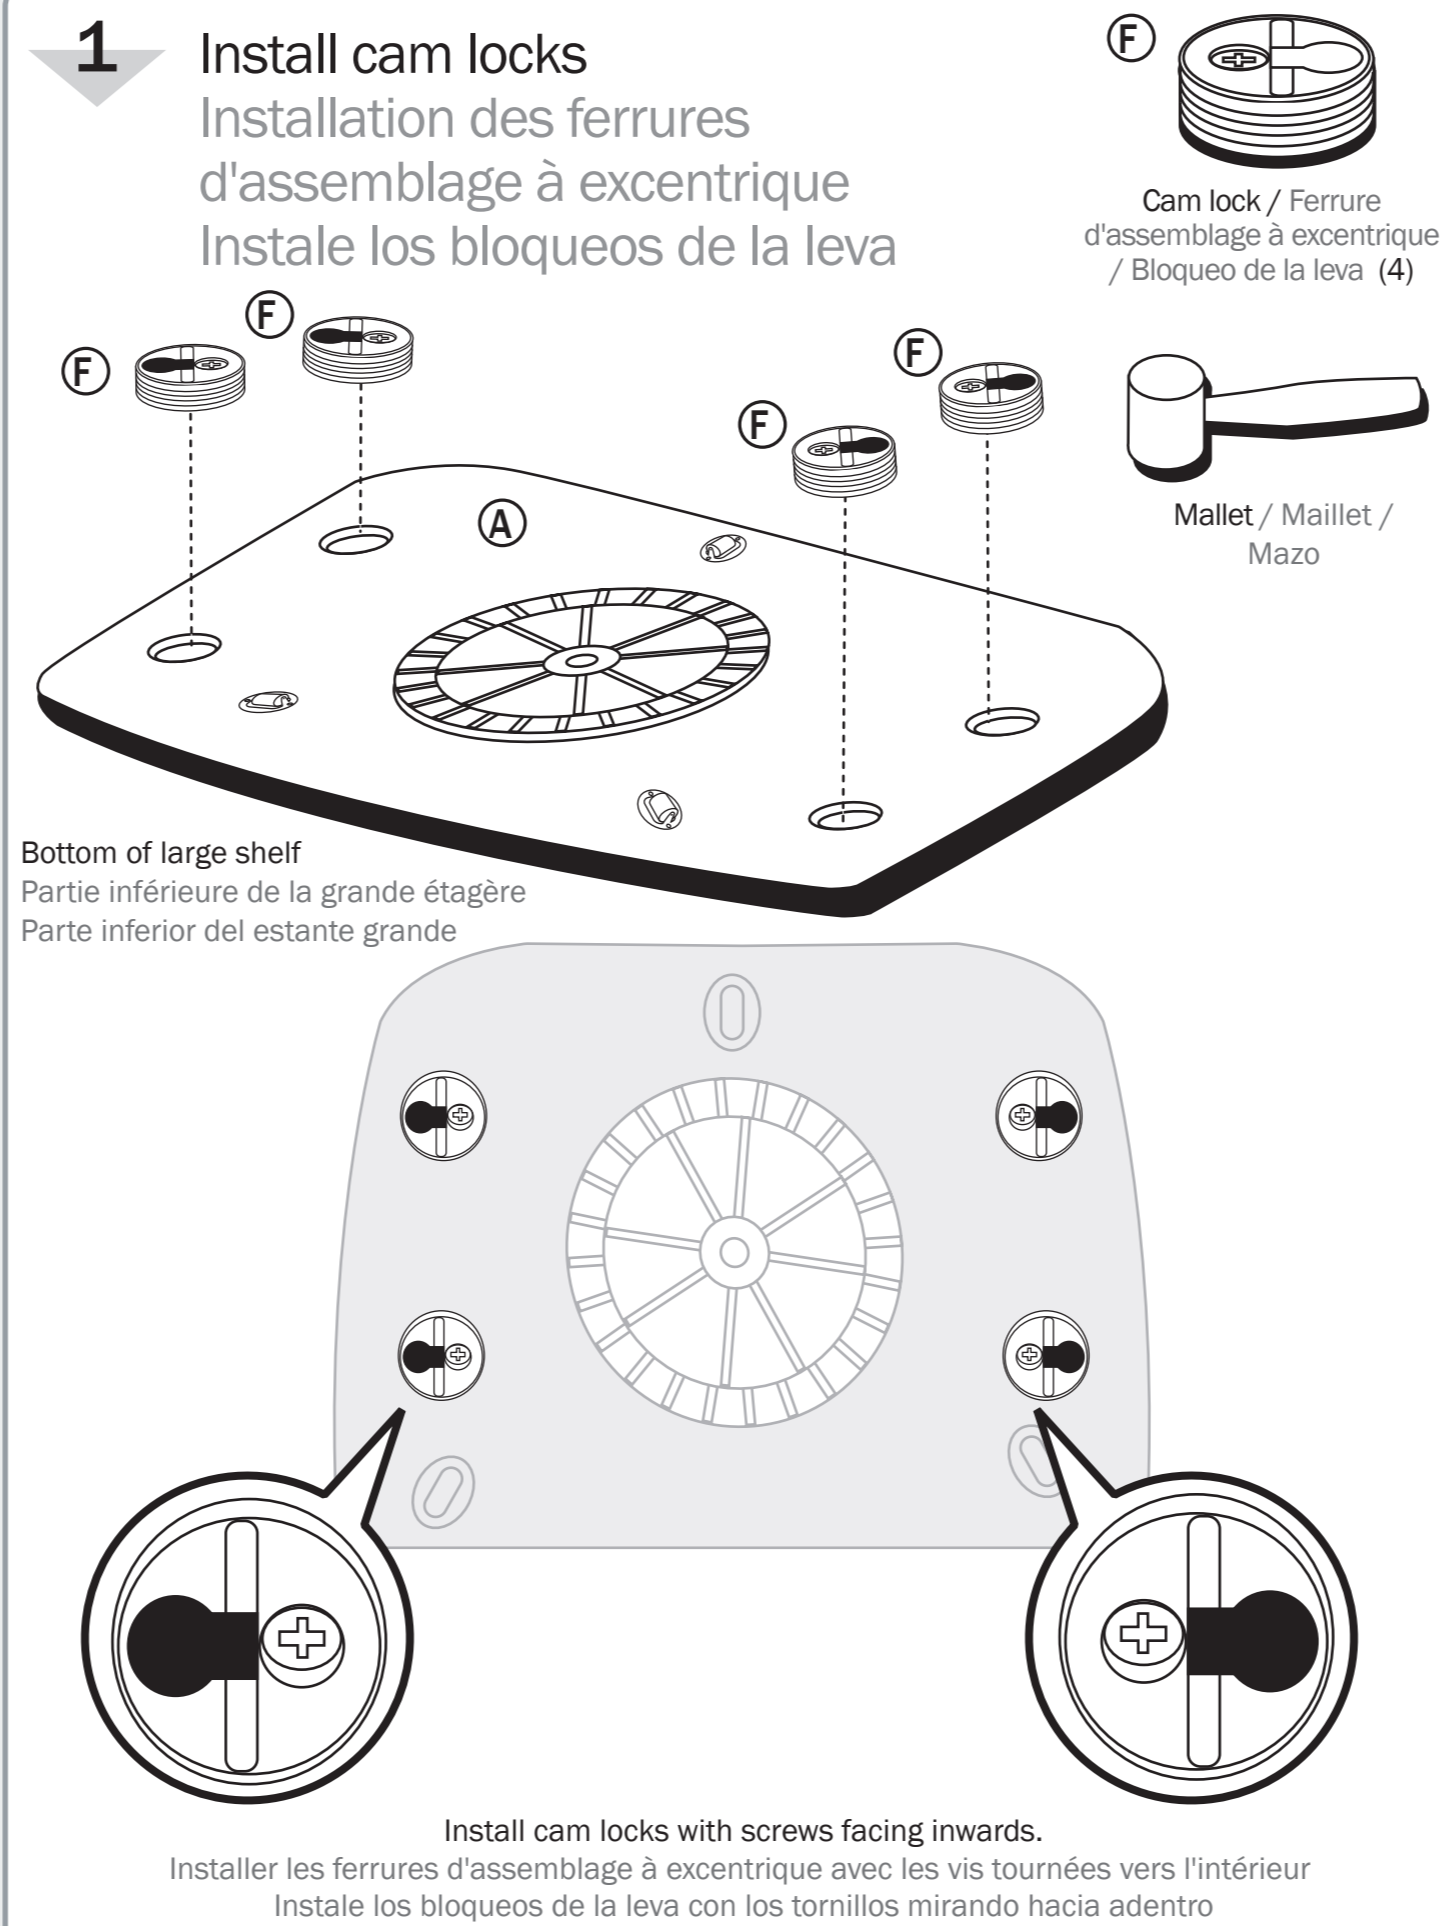

PARTS LIST
LISTE DES PIÈCES
LISTA DE PIEZAS

Missing parts? Call 1-800-573-2860
Pièces manquantes ? Appeler le 1-800-573-2860
¿Faltan piezas? Llame al 1-800-573-2860

1 **Install cam locks**
Installation des ferrures
d'assemblage à excentrique
Instale los bloques de la leva

2 **Assemble support legs**
Assembler les pieds de support
Ensamble las piezas de apoyo

3 **Attach support legs**
Fixer les pieds de support
Acople las piezas de apoyo

4 **Attach bottom shelf**
Fixation de l'étagère inférieure
Acople la repisa inferior

init™ ASSEMBLY INSTRUCTIONS
INSTRUCTIONS D'ASSEMBLAGE
INSTRUCCIONES DE ENSAMBLAJE

IN-TS100631
DVD/VCR Component Stand
Étagère pour lecteur
de DVD ou MAGNÉSCOPE
Soporte para
el componente DVD/VCR