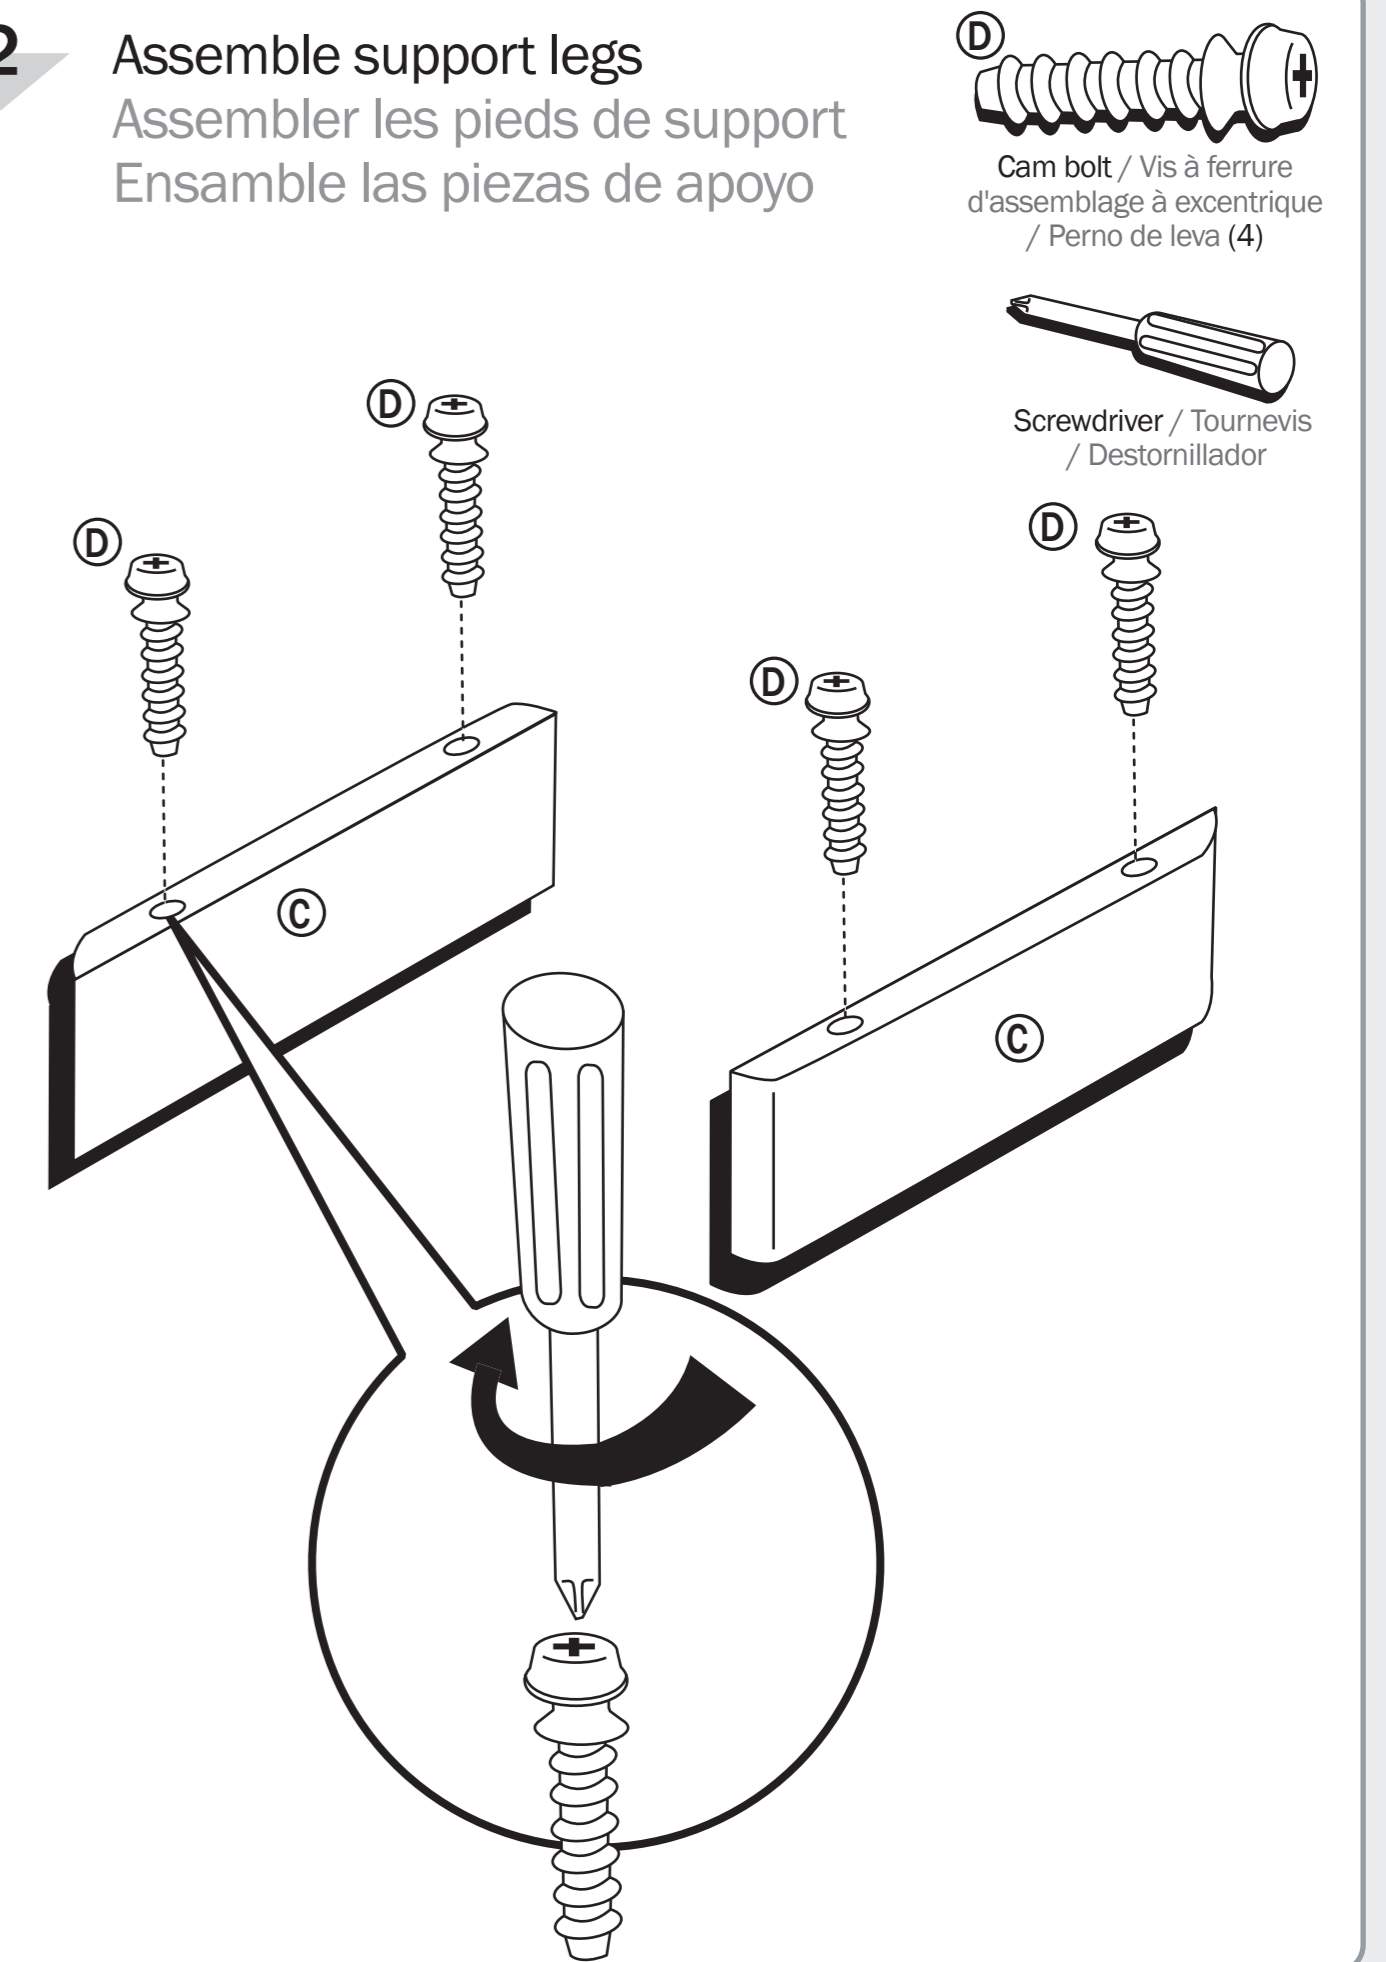

PARTS LIST
LISTE DES PIÈCES
LISTA DE PIEZAS

Missing parts? Call 1-800-573-2860
Pièces manquantes ? Appeler le 1-800-573-2860
¿Faltan piezas? Llame al 1-800-573-2860

1 **Install cam locks**
Installation des ferrures
d'assemblage à excentrique
Instale los bloques de la leva

2 **Assemble support legs**
Assembler les pieds de support
Ensamble las piezas de apoyo

3 **Attach support legs**
Fixer les pieds de support
Acople las piezas de apoyo

4 **Attach bottom shelf**
Fixation de l'étagère inférieure
Acople la repisa inferior

init™ ASSEMBLY INSTRUCTIONS
INSTRUCTIONS D'ASSEMBLAGE
INSTRUCCIONES DE ENSAMBLAJE

IN-TS100631
DVD/VCR Component Stand
Étagère pour lecteur
de DVD ou MAGNÉSCOPE
Soporte para
el componente DVD/VCR