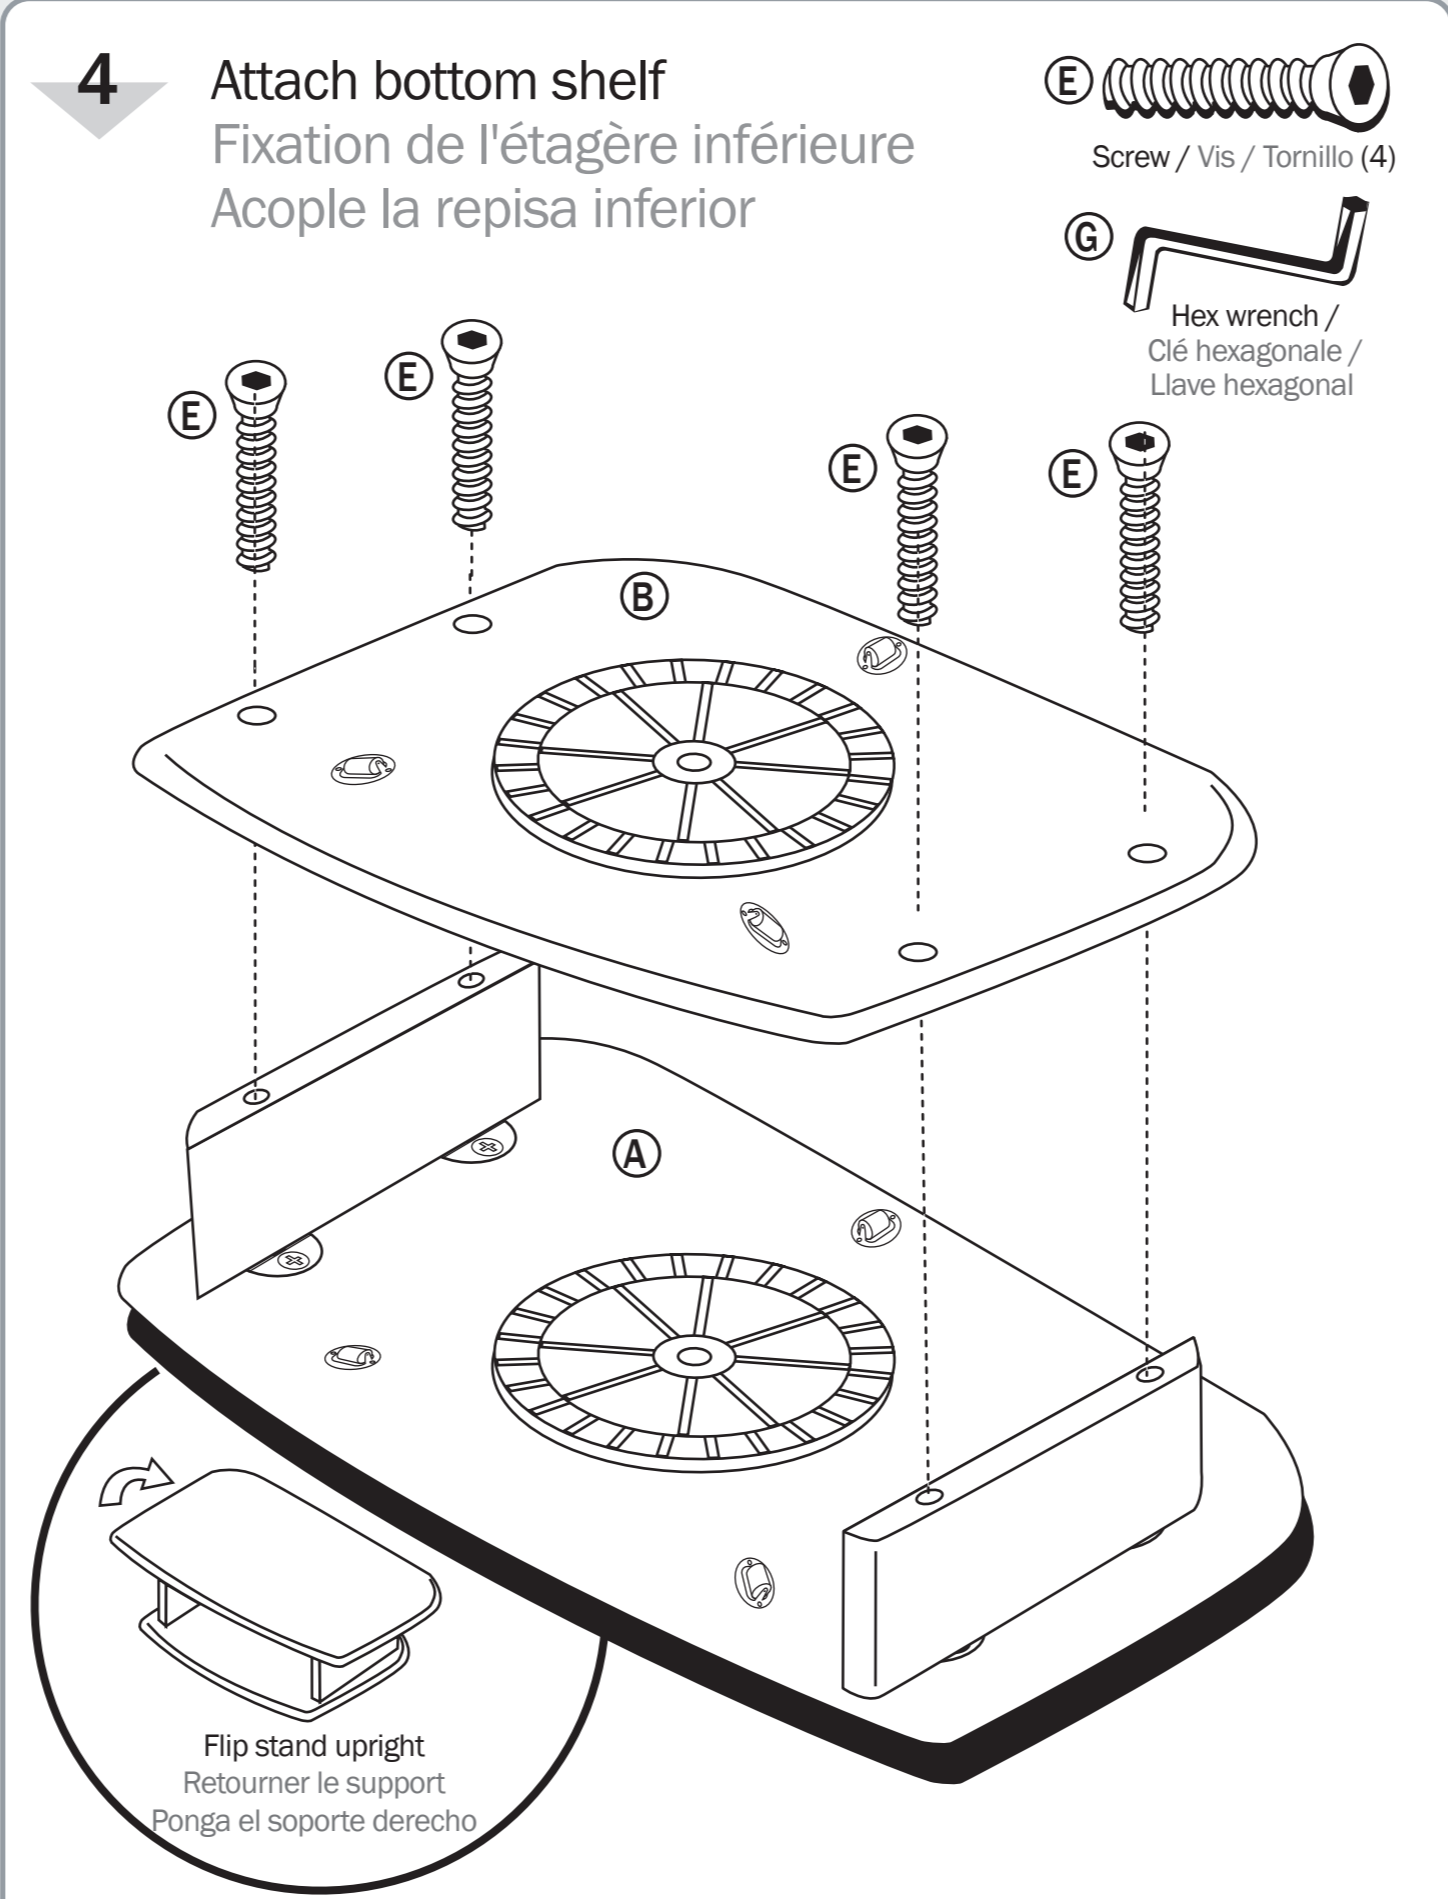

PARTS LIST
LISTE DES PIÈCES
LISTA DE PIEZAS

Missing parts? Call 1-800-573-2860
Pièces manquantes ? Appeler le 1-800-573-2860
¿Faltan piezas? Llame al 1-800-573-2860

1 **Install cam locks**
Installation des ferrures
d'assemblage à excentrique
Instale los bloques de la leva

2 **Assemble support legs**
Assembler les pieds de support
Ensamble las piezas de apoyo

3 **Attach support legs**
Fixer les pieds de support
Acople las piezas de apoyo

4 **Attach bottom shelf**
Fixation de l'étagère inférieure
Acople la repisa inferior

init™ ASSEMBLY INSTRUCTIONS
INSTRUCTIONS D'ASSEMBLAGE
INSTRUCCIONES DE ENSAMBLAJE

IN-TS100631
DVD/VCR Component Stand
Étagère pour lecteur
de DVD ou MAGNÉSCOPE
Soporte para
el componente DVD/VCR