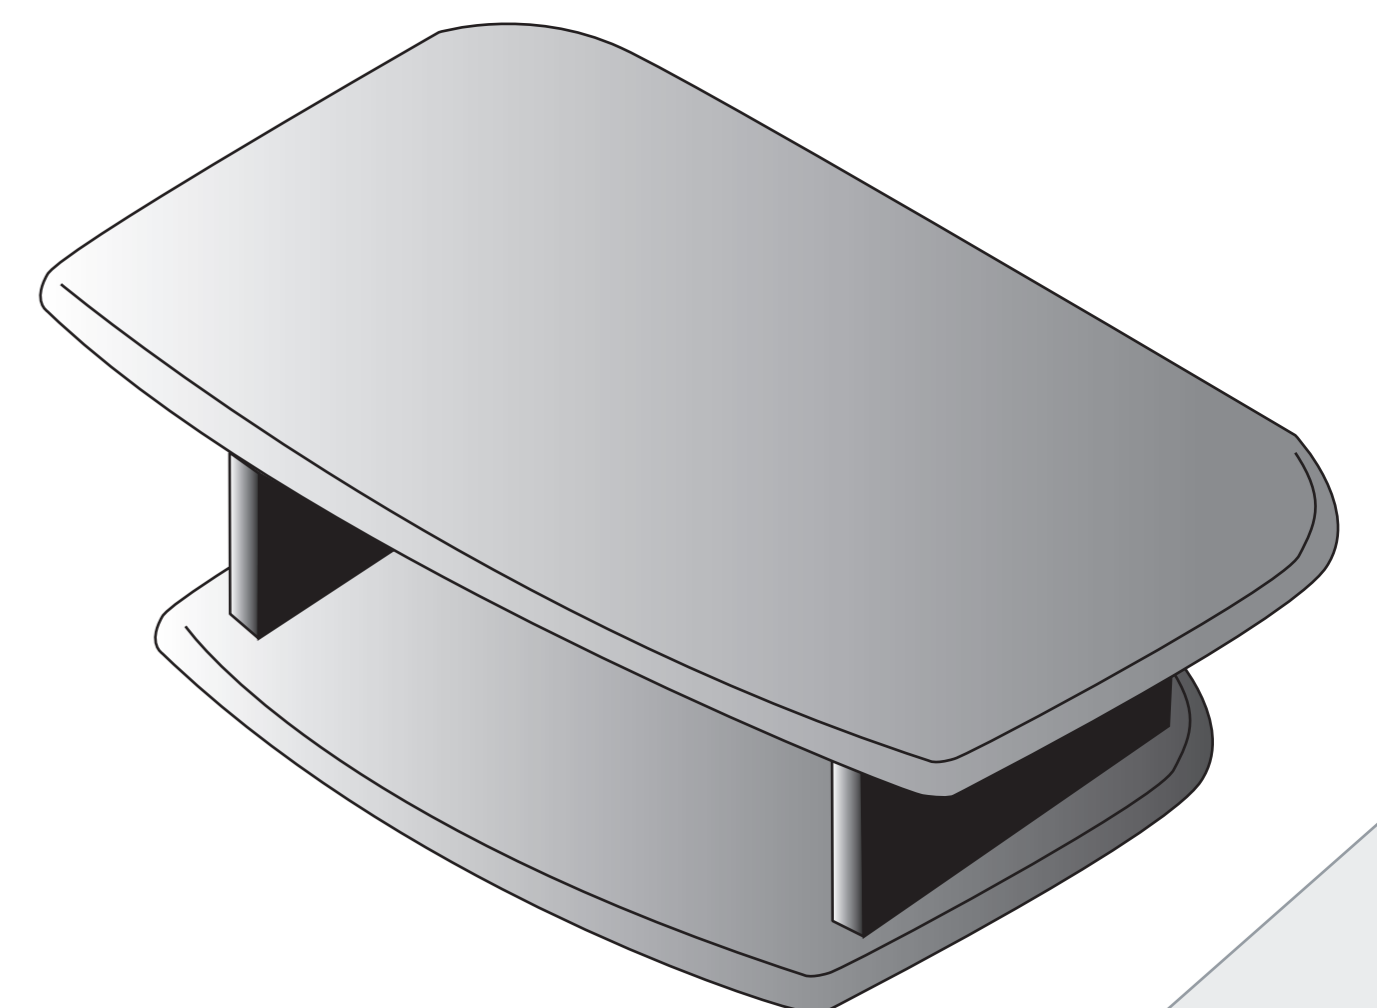

2 **Assemble support legs**
Assembler les pieds de support
Ensamble las piezas de apoyo

3 **Attach support legs**
Fixer les pieds de support
Acople las piezas de apoyo

4 **Attach bottom shelf**
Fixation de l'étagère inférieure
Acople la repisa inferior

init™ ASSEMBLY INSTRUCTIONS
INSTRUCTIONS D'ASSEMBLAGE
INSTRUCCIONES DE ENSAMBLAJE

IN-TS100631
DVD/VCR Component Stand
Étagère pour lecteur
de DVD ou MAGNÉSCOPE
Soporte para
el componente DVD/VCR