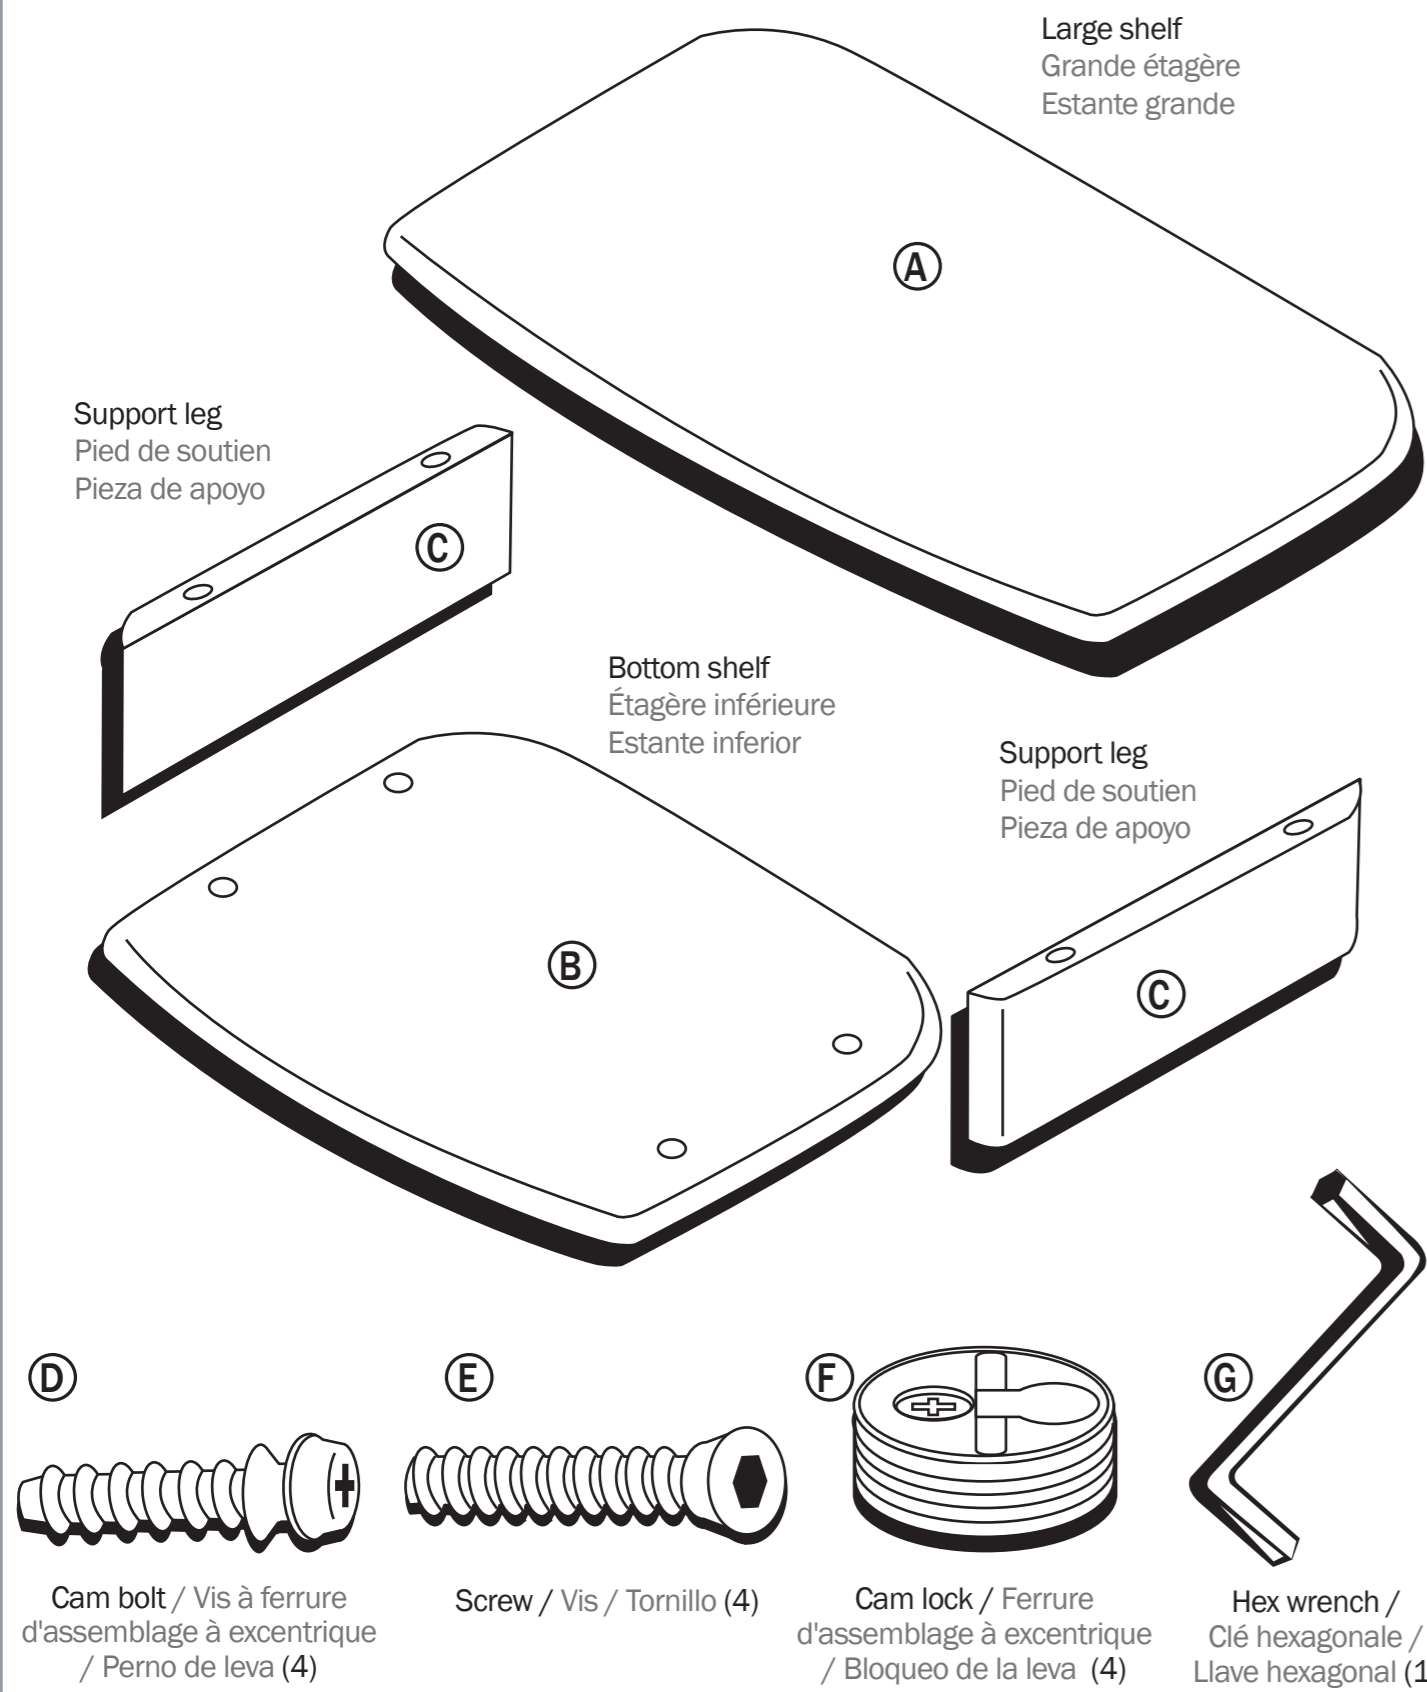

PARTS LIST
LISTE DES PIÈCES
LISTA DE PIEZAS

Missing parts? Call 1-800-573-2860
Pièces manquantes ? Appeler le 1-800-573-2860
¿Faltan piezas? Llame al 1-800-573-2860

1 **Install cam locks**
Installation des ferrures
d'assemblage à excentrique
Instale los bloques de la leva

2 **Assemble support legs**
Assembler les pieds de support
Ensamble las piezas de apoyo

3 **Attach support legs**
Fixer les pieds de support
Acople las piezas de apoyo

4 **Attach bottom shelf**
Fixation de l'étagère inférieure
Acople la repisa inferior

init™ ASSEMBLY INSTRUCTIONS
INSTRUCTIONS D'ASSEMBLAGE
INSTRUCCIONES DE ENSAMBLAJE

IN-TS100631
DVD/VCR Component Stand
Étagère pour lecteur
de DVD ou MAGNÉSCOPE
Soporte para
el componente DVD/VCR