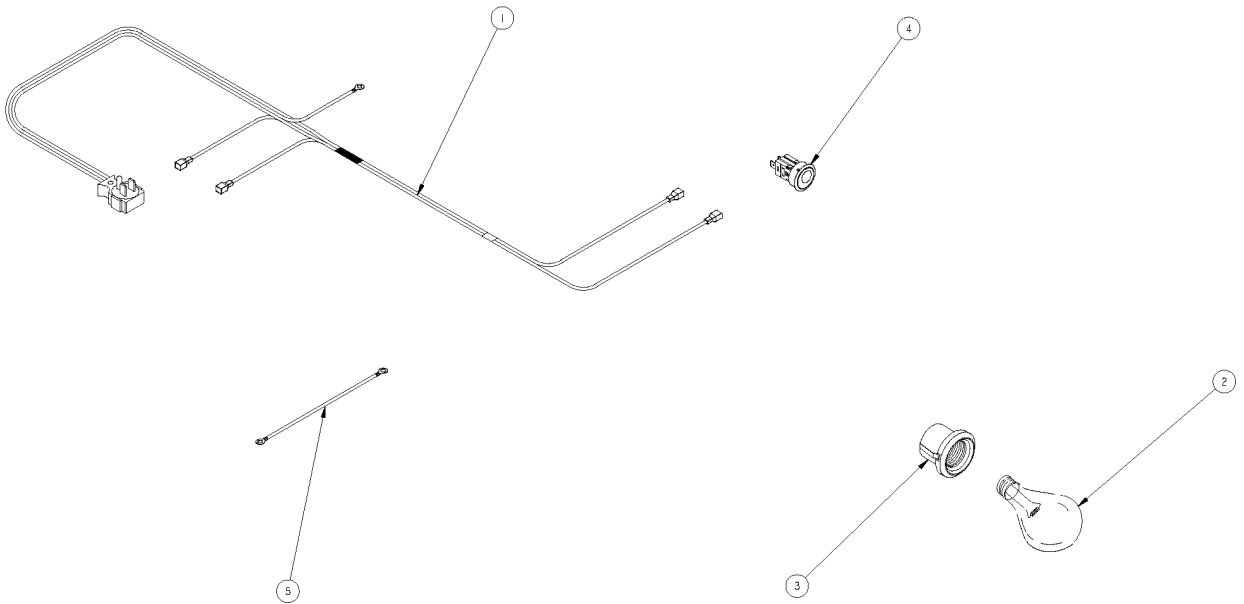

Especificaciones del Modelo ACE3411KA2

Cubierta, Quemadores y Parrillas

Estufas al Piso

	Marca		Acros
	Capacidad		30"
	Color		Almendra
R e f	Descripción	C a n t	ACE3411KA2

CUBIERTA, QUEMADORES Y PARRILLA

1	Cubierta superior	1	98009693
2	Quemador estándar	4	98004401
3	Quinto quemador	1	98004420
4	Parrilla cubierta superior	3	98010047
6	Frente perillas	1	98012640
8	Perilla válvula quemador superior	5	98005027
9	Perilla válvula horno	1	98004816
12	Panel respaldo superior	1	98009574
14	Comal	1	98013173
16	Remate respaldo superior izquierdo	1	98015125N
17	Remate respaldo superior derecho	1	98015126N
18	Placa marca	1	98012626

ESTUFA AL PISO

Sistema de Combustión

ESTUFA AL PISO

Sistema Eléctrico

Estufas al Piso

	Marca		Acros
	Capacidad		30"
	Color		Almendra
R e f	Descripción	C a n t	ACE3411KA2
SISTEMA ELÉCTRICO			
1	Arnes eléctrico principal	1	6610335
2	Foco	1	98004498
3	Socket foco de horno	1	98004293
4	Switch luz de horno	1	98011570
5	Cable a tierra	1	98007209

ESTUFA AL PISO

Tapa Asador

Estufas al Piso

Marca		Acros	
Capacidad		30"	
Color		Almendra	
R	Descripción	C	ACE3411KA2
e		a	
f		n	
		t	
PUERTA ASADOR			
1	Panel exterior puerta asador	1	98009327
4	Pin	2	6610364
5	Bracket panel	1	98004616
6	Tornillo	2	98006728