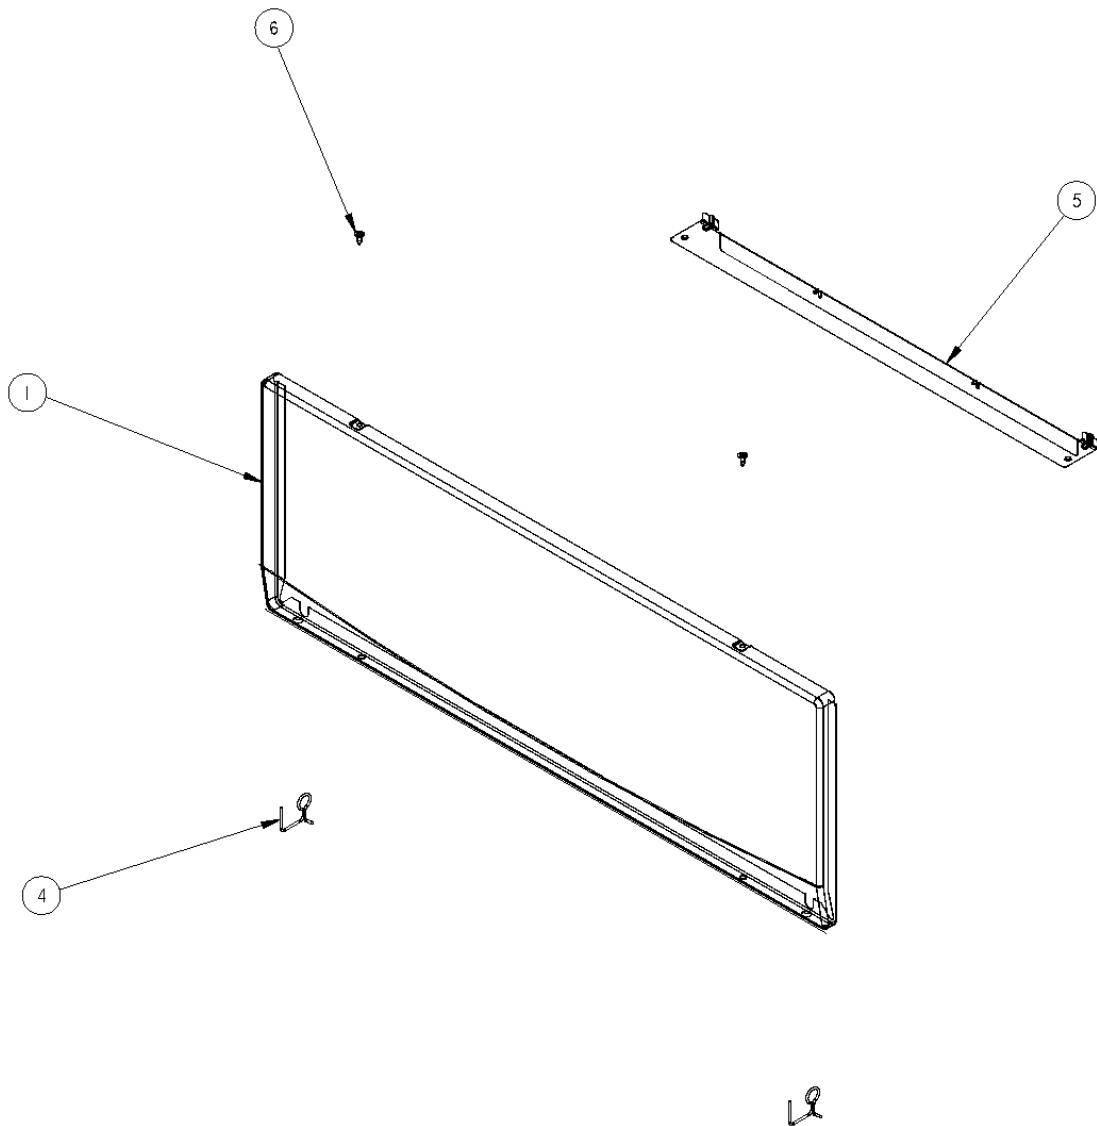

Especificaciones del Modelo ACE3411KA2

Cubierta, Quemadores y Parrillas

Estufas al Piso

	Marca		Acros
	Capacidad		30"
	Color		Almendra
R e f	Descripción	C a n t	ACE3411KA2

CUBIERTA, QUEMADORES Y PARRILLA

1	Cubierta superior	1	98009693
2	Quemador estándar	4	98004401
3	Quinto quemador	1	98004420
4	Parrilla cubierta superior	3	98010047
6	Frente perillas	1	98012640
8	Perilla válvula quemador superior	5	98005027
9	Perilla válvula horno	1	98004816
12	Panel respaldo superior	1	98009574
14	Comal	1	98013173
16	Remate respaldo superior izquierdo	1	98015125N
17	Remate respaldo superior derecho	1	98015126N
18	Placa marca	1	98012626

Acros Whirlpool Centro Industrial
 Carr. Miguel Alemán Km. 16.695-6
 C.P. 66600, Apodaca, N.L.

ESTUFA AL PISO

Gabinete

ESTUFA AL PISO

Puerta Horno

Estufas al Piso

Marca		Acros	
Capacidad		30"	
Color		Almendra	
R e f	Descripción	C a n t	ACE3411KA2
PUERTA HORNO			
1	Bumper	2	98004979
2	Clip glass retainer izquierdo	1	98004952
3	Clip glass retainer derecho	1	98004953
4	Vidrio interior puerta horno	1	98011194
5	Bisagra ensamble	2	98004788
6	Panel interior puerta horno	1	98010182
7	Aislante puerta horno	1	98006753
8	Soporte de fibra de vidrio inferior	1	98012904
9	Soporte de fibra de vidrio superior	1	98004938
10	Nut-push	2	98004650
11	Panel exterior puerta horno	1	98009463
12	Vidrio exterior puerta horno	1	98012731B
13	Sujetador izquierdo para vidrio	1	98004629
14	Sujetador derecho para vidrio	1	98004564
15	Tornillo	2	98004218
16	Tornillo	13	98004219
17	Tornillo	4	98004993
18	Tornillo	1	98006728
19	Tornillo	2	98008699
21	Jaladera puerta horno	1	98004197
22	Puerta horno ensamble	1	98013287N

ESTUFA AL PISO

Tapa Asador

Estufas al Piso

Marca		Acros	
Capacidad		30"	
Color		Almendra	
R	Descripción	C	ACE3411KA2
e		a	
f		n	
		t	
PUERTA ASADOR			
1	Panel exterior puerta asador	1	98009327
4	Pin	2	6610364
5	Bracket panel	1	98004616
6	Tornillo	2	98006728