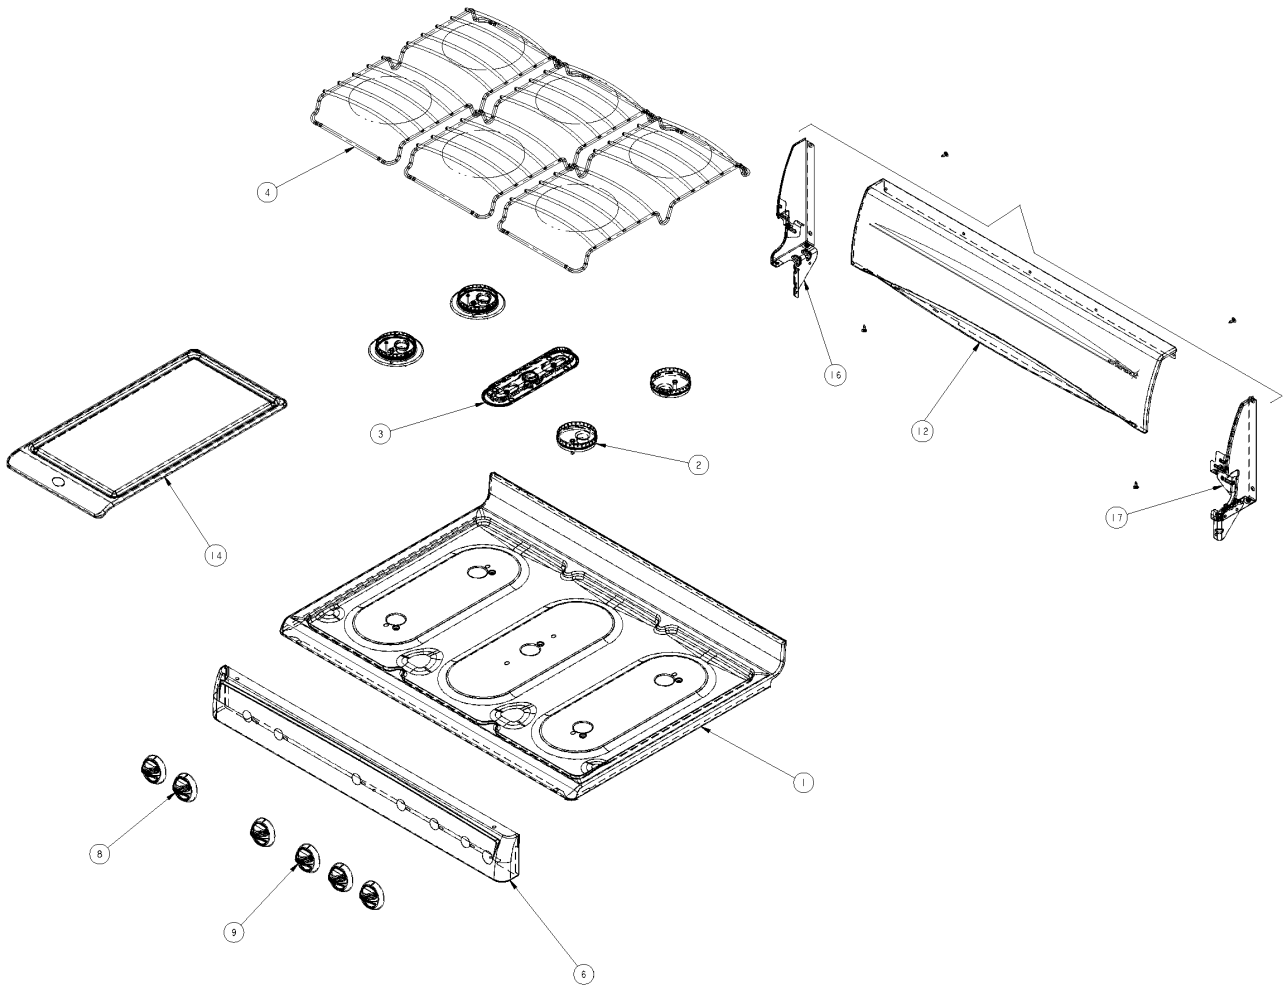

Especificaciones del Modelo ACE3411KA2

Cubierta, Quemadores y Parrillas

Estufas al Piso

	Marca		Acros
	Capacidad		30"
	Color		Almendra
R e f	Descripción	C a n t	ACE3411KA2

CUBIERTA, QUEMADORES Y PARRILLA

1	Cubierta superior	1	98009693
2	Quemador estándar	4	98004401
3	Quinto quemador	1	98004420
4	Parrilla cubierta superior	3	98010047
6	Frente perillas	1	98012640
8	Perilla válvula quemador superior	5	98005027
9	Perilla válvula horno	1	98004816
12	Panel respaldo superior	1	98009574
14	Comal	1	98013173
16	Remate respaldo superior izquierdo	1	98015125N
17	Remate respaldo superior derecho	1	98015126N
18	Placa marca	1	98012626

ESTUFA AL PISO

Sistema de Combustión

ESTUFA AL PISO

Sistema Eléctrico

Estufas al Piso

	Marca		Acros
	Capacidad		30"
	Color		Almendra
R e f	Descripción	C a n t	ACE3411KA2
SISTEMA ELÉCTRICO			
1	Arnes eléctrico principal	1	6610335
2	Foco	1	98004498
3	Socket foco de horno	1	98004293
4	Switch luz de horno	1	98011570
5	Cable a tierra	1	98007209

ESTUFA AL PISO

Tapa Asador

Estufas al Piso

Marca		Acros	
Capacidad		30"	
Color		Almendra	
R	Descripción	C	ACE3411KA2
e		a	
f		n	
		t	
PUERTA ASADOR			
1	Panel exterior puerta asador	1	98009327
4	Pin	2	6610364
5	Bracket panel	1	98004616
6	Tornillo	2	98006728