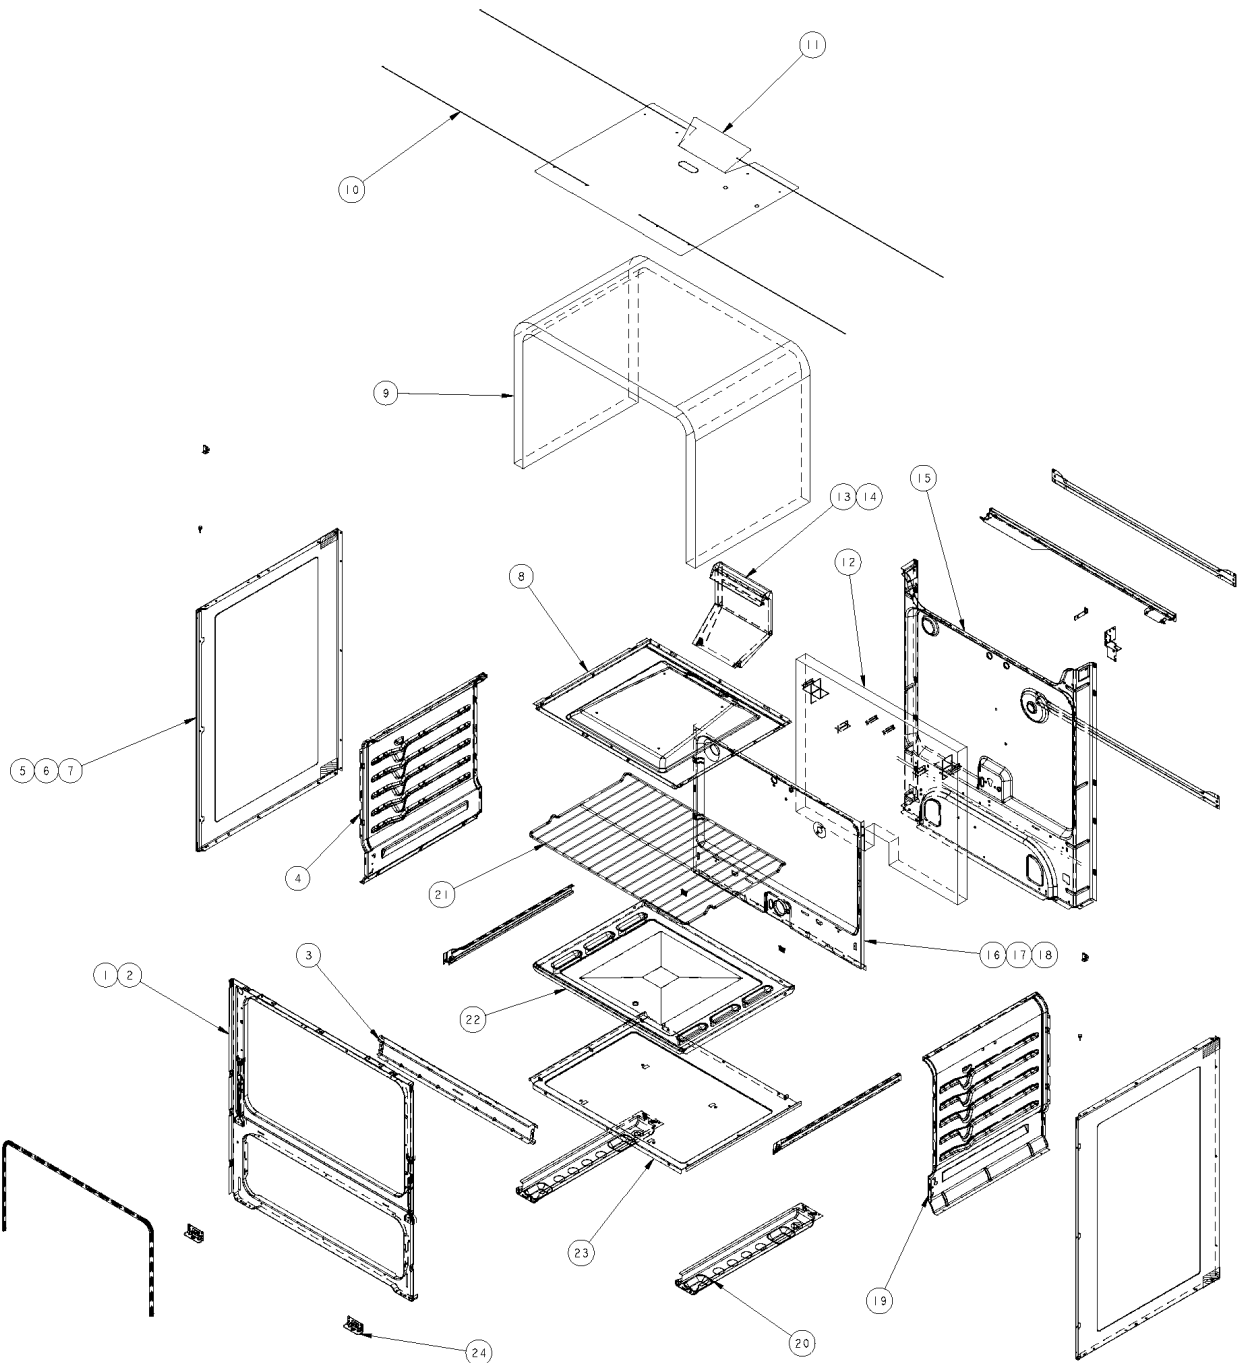

ESTUFA AL PISO

Gabinete