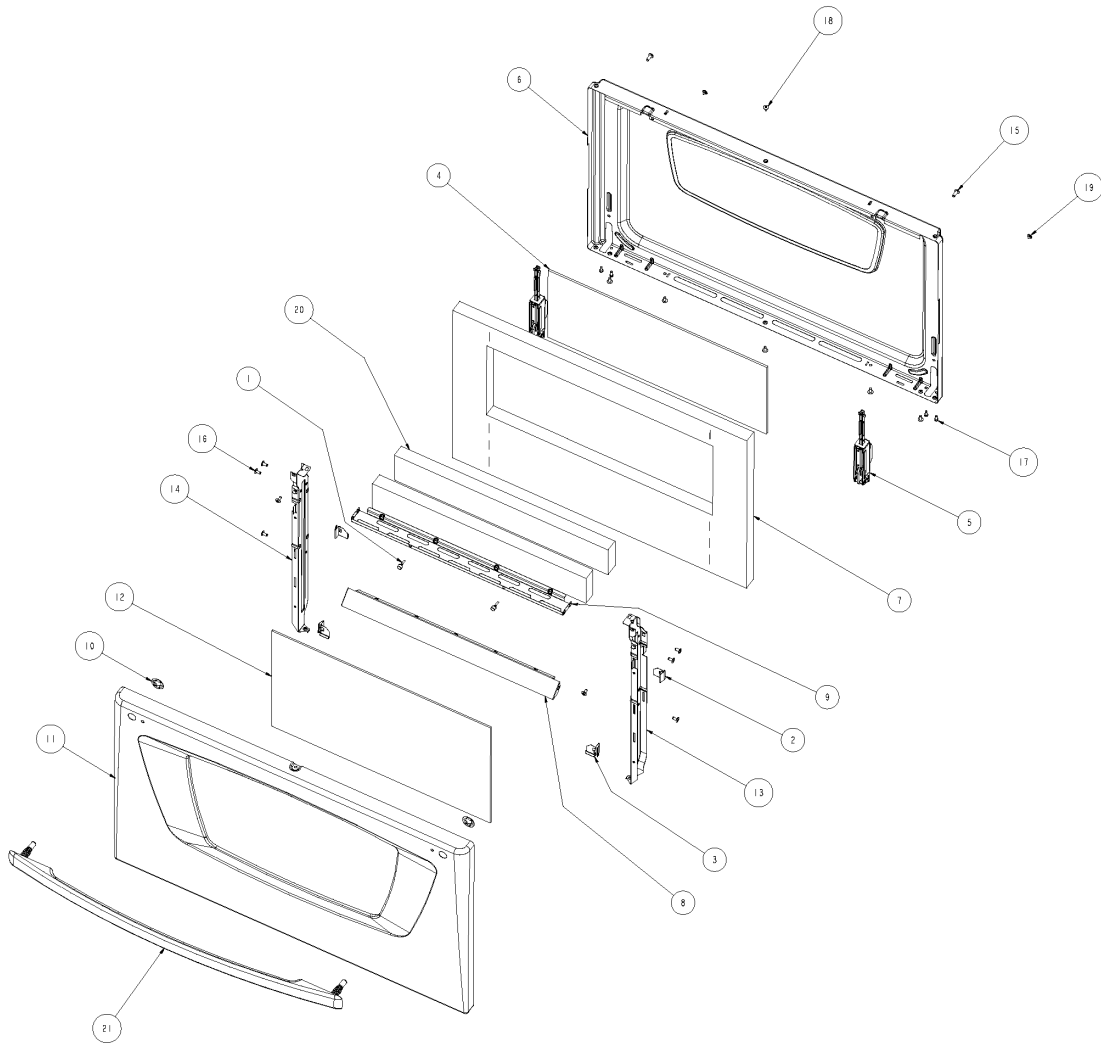

Especificaciones del Modelo ACE3411KA2

Cubierta, Quemadores y Parrillas

Estufas al Piso

	Marca		Acros
	Capacidad		30"
	Color		Almendra
R e f	Descripción	C a n t	ACE3411KA2

CUBIERTA, QUEMADORES Y PARRILLA

1	Cubierta superior	1	98009693
2	Quemador estándar	4	98004401
3	Quinto quemador	1	98004420
4	Parrilla cubierta superior	3	98010047
6	Frente perillas	1	98012640
8	Perilla válvula quemador superior	5	98005027
9	Perilla válvula horno	1	98004816
12	Panel respaldo superior	1	98009574
14	Comal	1	98013173
16	Remate respaldo superior izquierdo	1	98015125N
17	Remate respaldo superior derecho	1	98015126N
18	Placa marca	1	98012626

Acros Whirlpool Centro Industrial
 Carr. Miguel Alemán Km. 16.695-6
 C.P. 66600, Apodaca, N.L.

ESTUFA AL PISO

Gabinete

ESTUFA AL PISO

Puerta Horno

Estufas al Piso

Marca		Acros	
Capacidad		30"	
Color		Almendra	
R e f	Descripción	C a n t	ACE3411KA2
PUERTA HORNO			
1	Bumper	2	98004979
2	Clip glass retainer izquierdo	1	98004952
3	Clip glass retainer derecho	1	98004953
4	Vidrio interior puerta horno	1	98011194
5	Bisagra ensamble	2	98004788
6	Panel interior puerta horno	1	98010182
7	Aislante puerta horno	1	98006753
8	Soporte de fibra de vidrio inferior	1	98012904
9	Soporte de fibra de vidrio superior	1	98004938
10	Nut-push	2	98004650
11	Panel exterior puerta horno	1	98009463
12	Vidrio exterior puerta horno	1	98012731B
13	Sujetador izquierdo para vidrio	1	98004629
14	Sujetador derecho para vidrio	1	98004564
15	Tornillo	2	98004218
16	Tornillo	13	98004219
17	Tornillo	4	98004993
18	Tornillo	1	98006728
19	Tornillo	2	98008699
21	Jaladera puerta horno	1	98004197
22	Puerta horno ensamble	1	98013287N

ESTUFA AL PISO

Tapa Asador

Estufas al Piso

Marca		Acros	
Capacidad		30"	
Color		Almendra	
R	Descripción	C	ACE3411KA2
e		a	
f		n	
		t	
PUERTA ASADOR			
1	Panel exterior puerta asador	1	98009327
4	Pin	2	6610364
5	Bracket panel	1	98004616
6	Tornillo	2	98006728