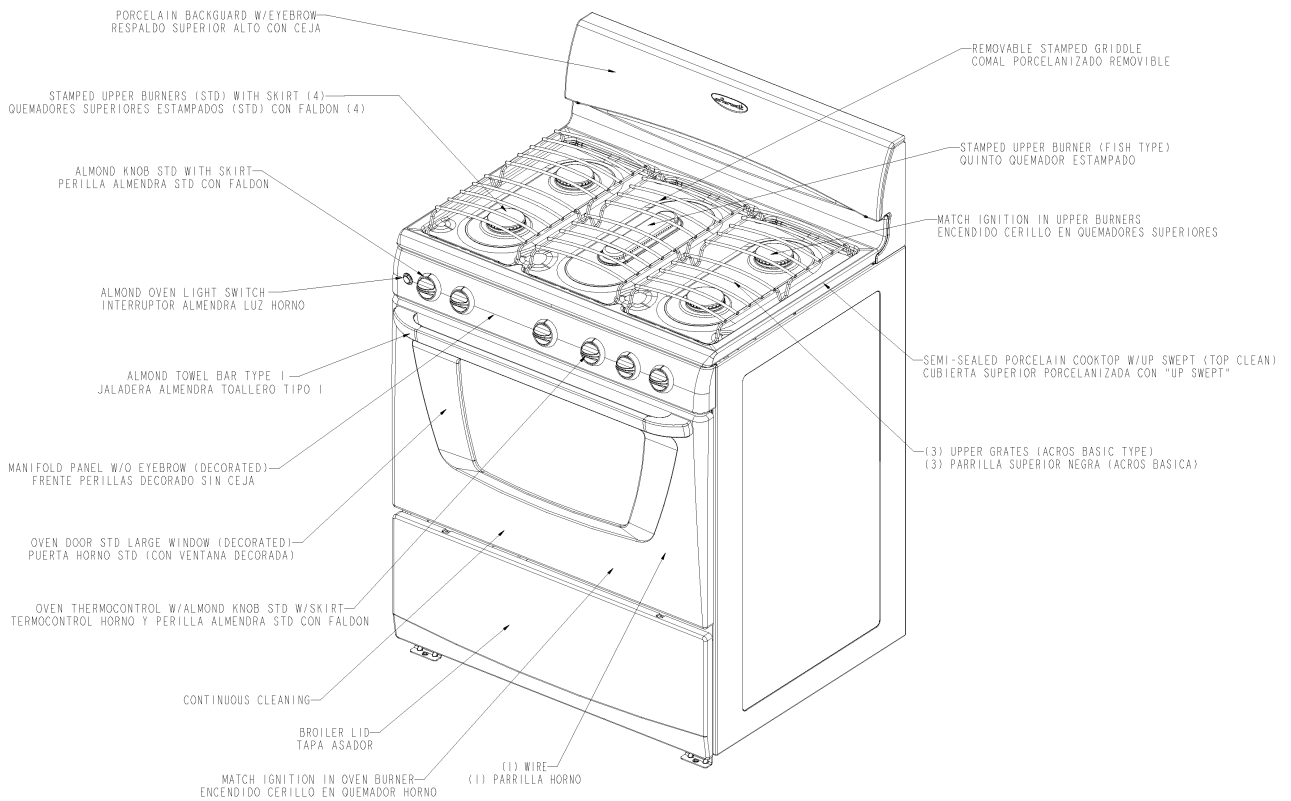

Especificaciones del Modelo ACE3411KA2

Cubierta, Quemadores y Parrillas

Estufas al Piso

	Marca		Acros
	Capacidad		30"
	Color		Almendra
R e f	Descripción	C a n t	ACE3411KA2

CUBIERTA, QUEMADORES Y PARRILLA

1	Cubierta superior	1	98009693
2	Quemador estándar	4	98004401
3	Quinto quemador	1	98004420
4	Parrilla cubierta superior	3	98010047
6	Frente perillas	1	98012640
8	Perilla válvula quemador superior	5	98005027
9	Perilla válvula horno	1	98004816
12	Panel respaldo superior	1	98009574
14	Comal	1	98013173
16	Remate respaldo superior izquierdo	1	98015125N
17	Remate respaldo superior derecho	1	98015126N
18	Placa marca	1	98012626

ESTUFA AL PISO

Sistema de Combustión

ESTUFA AL PISO

Sistema Eléctrico

Estufas al Piso

	Marca		Acros
	Capacidad		30"
	Color		Almendra
R e f	Descripción	C a n t	ACE3411KA2
SISTEMA ELÉCTRICO			
1	Arnes eléctrico principal	1	6610335
2	Foco	1	98004498
3	Socket foco de horno	1	98004293
4	Switch luz de horno	1	98011570
5	Cable a tierra	1	98007209

ESTUFA AL PISO

Tapa Asador

Estufas al Piso

Marca		Acros	
Capacidad		30"	
Color		Almendra	
R	Descripción	C	ACE3411KA2
e		a	
f		n	
		t	
PUERTA ASADOR			
1	Panel exterior puerta asador	1	98009327
4	Pin	2	6610364
5	Bracket panel	1	98004616
6	Tornillo	2	98006728