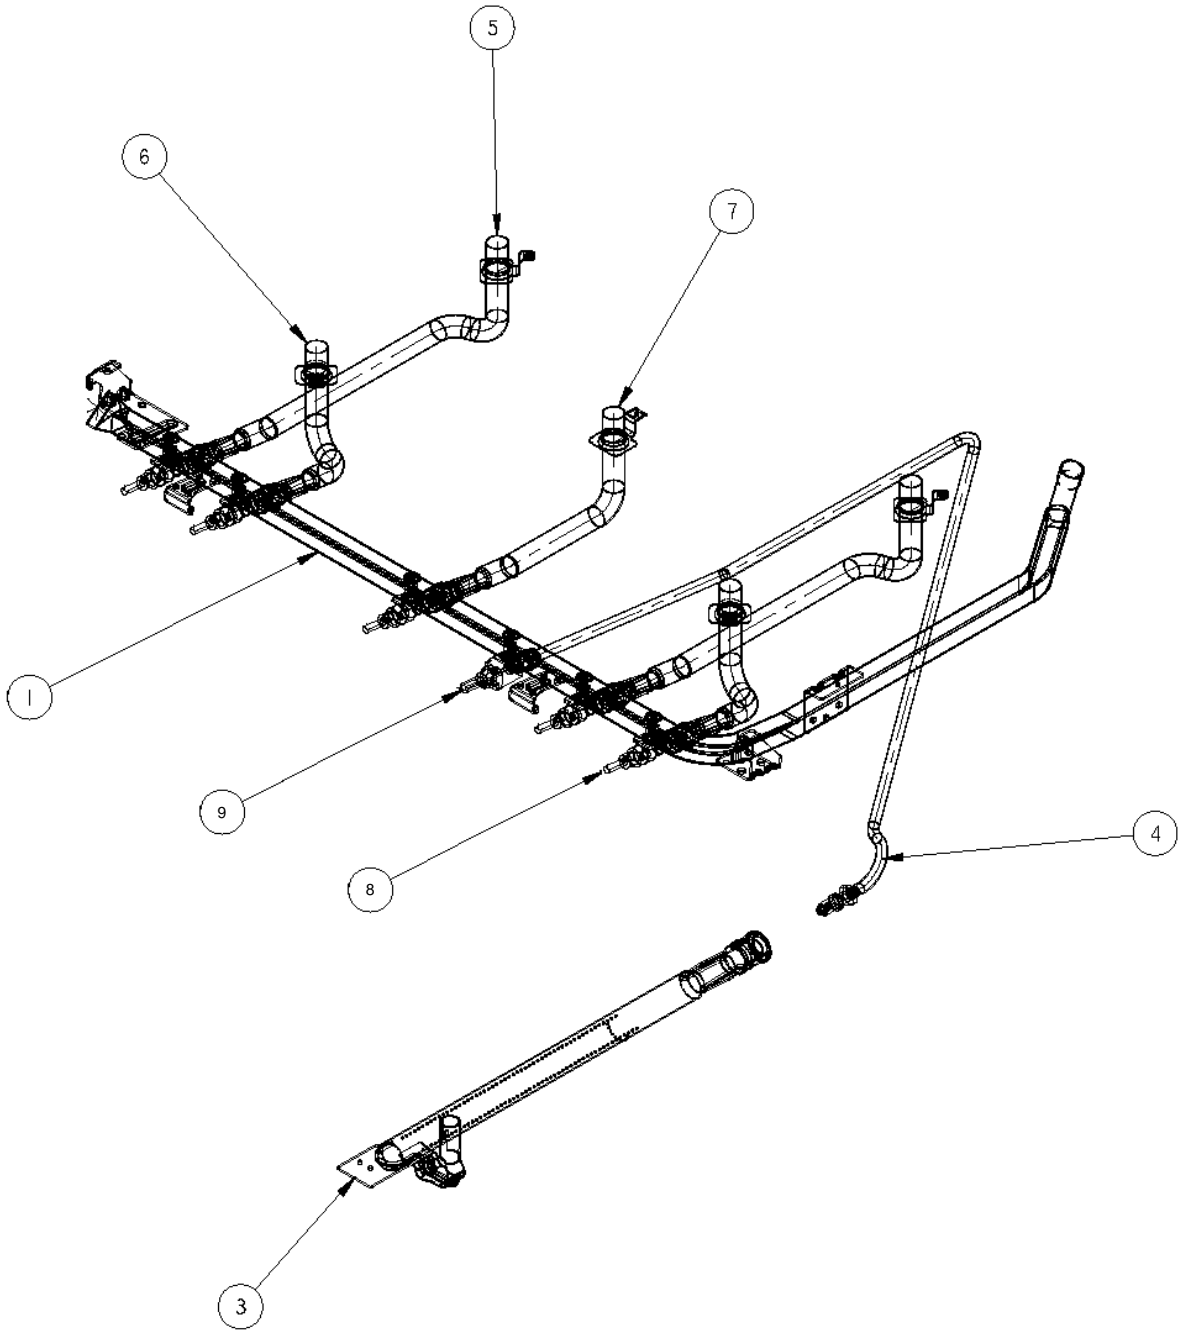

Especificaciones del Modelo ACE3411KA2

Cubierta, Quemadores y Parrillas

Estufas al Piso

	Marca		Acros
	Capacidad		30"
	Color		Almendra
R e f	Descripción	C a n t	ACE3411KA2

CUBIERTA, QUEMADORES Y PARRILLA

1	Cubierta superior	1	98009693
2	Quemador estándar	4	98004401
3	Quinto quemador	1	98004420
4	Parrilla cubierta superior	3	98010047
6	Frente perillas	1	98012640
8	Perilla válvula quemador superior	5	98005027
9	Perilla válvula horno	1	98004816
12	Panel respaldo superior	1	98009574
14	Comal	1	98013173
16	Remate respaldo superior izquierdo	1	98015125N
17	Remate respaldo superior derecho	1	98015126N
18	Placa marca	1	98012626

ESTUFA AL PISO

Sistema de Combustión

ESTUFA AL PISO

Sistema Eléctrico

Estufas al Piso

	Marca		Acros
	Capacidad		30"
	Color		Almendra
R e f	Descripción	C a n t	ACE3411KA2
SISTEMA ELÉCTRICO			
1	Arnes eléctrico principal	1	6610335
2	Foco	1	98004498
3	Socket foco de horno	1	98004293
4	Switch luz de horno	1	98011570
5	Cable a tierra	1	98007209

ESTUFA AL PISO

Tapa Asador

Estufas al Piso

Marca		Acros	
Capacidad		30"	
Color		Almendra	
R	Descripción	C	ACE3411KA2
e		a	
f		n	
		t	
PUERTA ASADOR			
1	Panel exterior puerta asador	1	98009327
4	Pin	2	6610364
5	Bracket panel	1	98004616
6	Tornillo	2	98006728